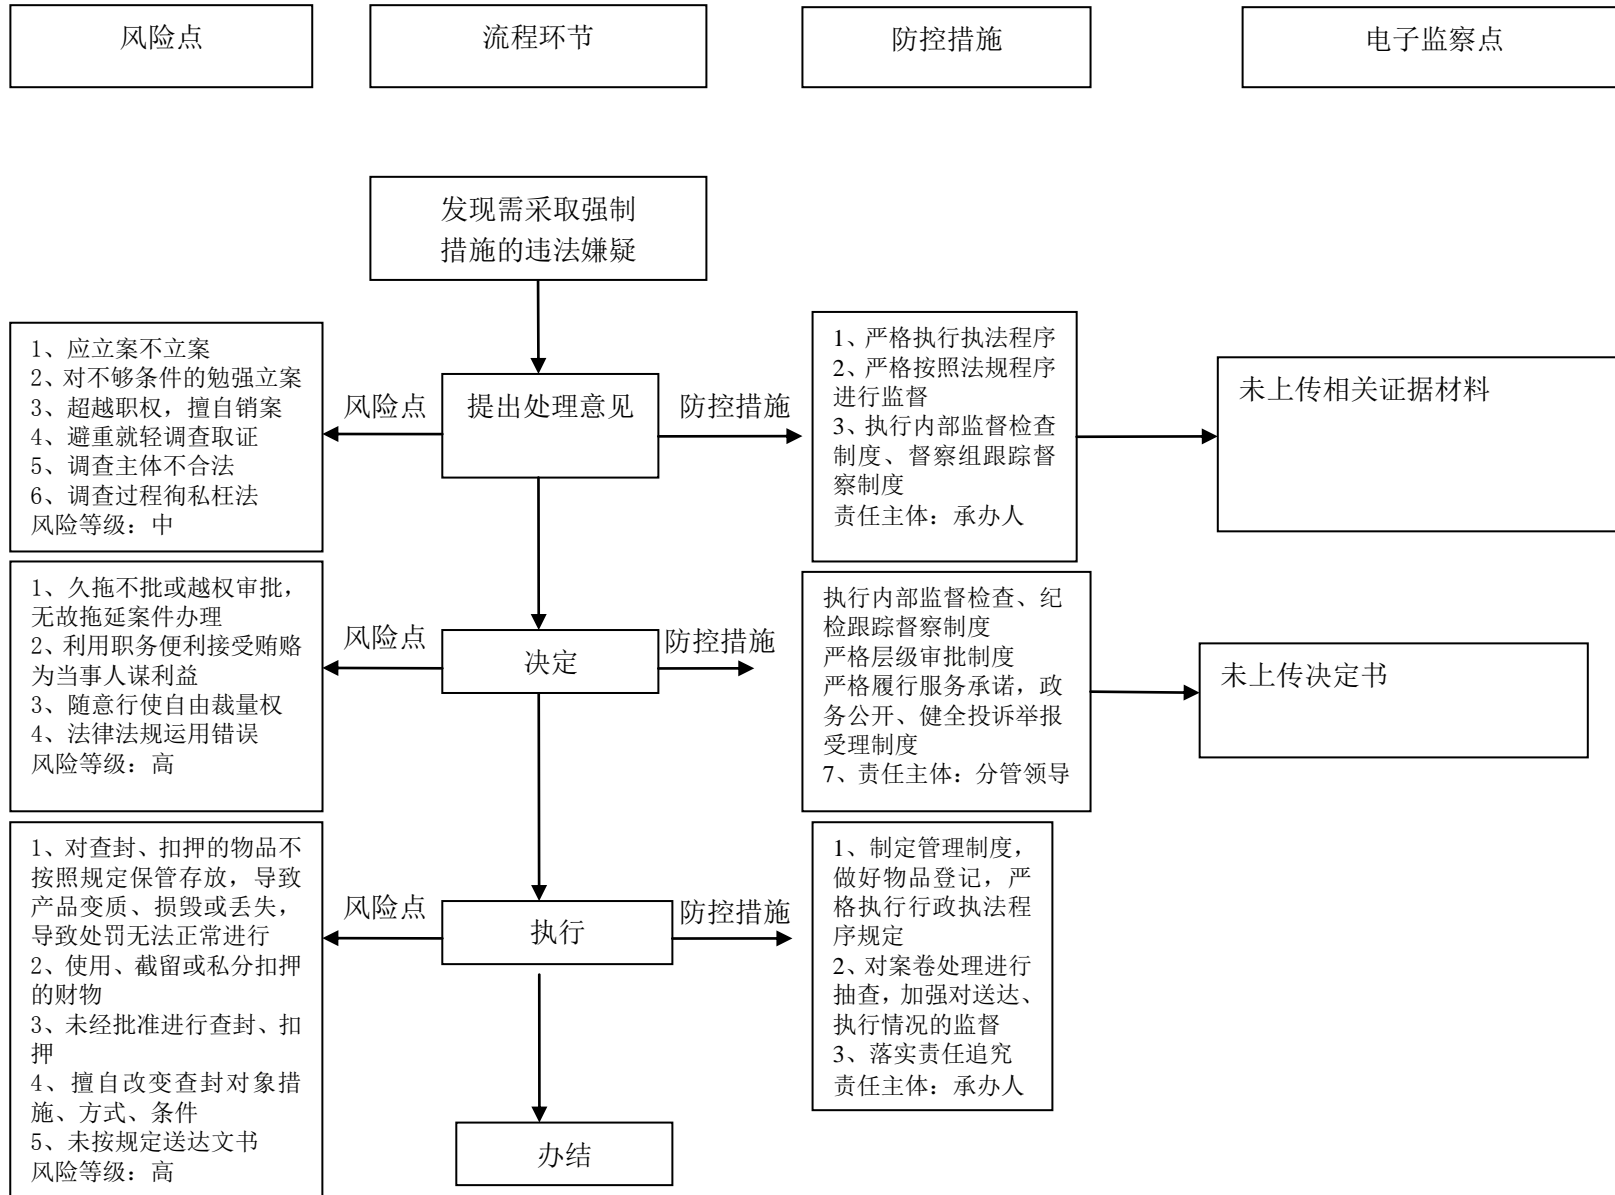

大同市公安局平城区分局行政处罚类 1-151-廉政风险防控图

行政确认类（1）- “对吸毒成瘾、吸毒成瘾严重的认定和吸毒人员登记” 廉政风险防控图

大同市公安局平城区分局行政强制类 1 廉政风险防控图

大同市公安局平城区分局行政强制类 2 廉政风险防控图

大同市公安局平城区分局行政强制类 3 廉政风险防控图

大同市公安局平城区分局行政强制类 4 廉政风险防控图

大同市公安局平城区分局行政强制类 5 廉政风险防控图