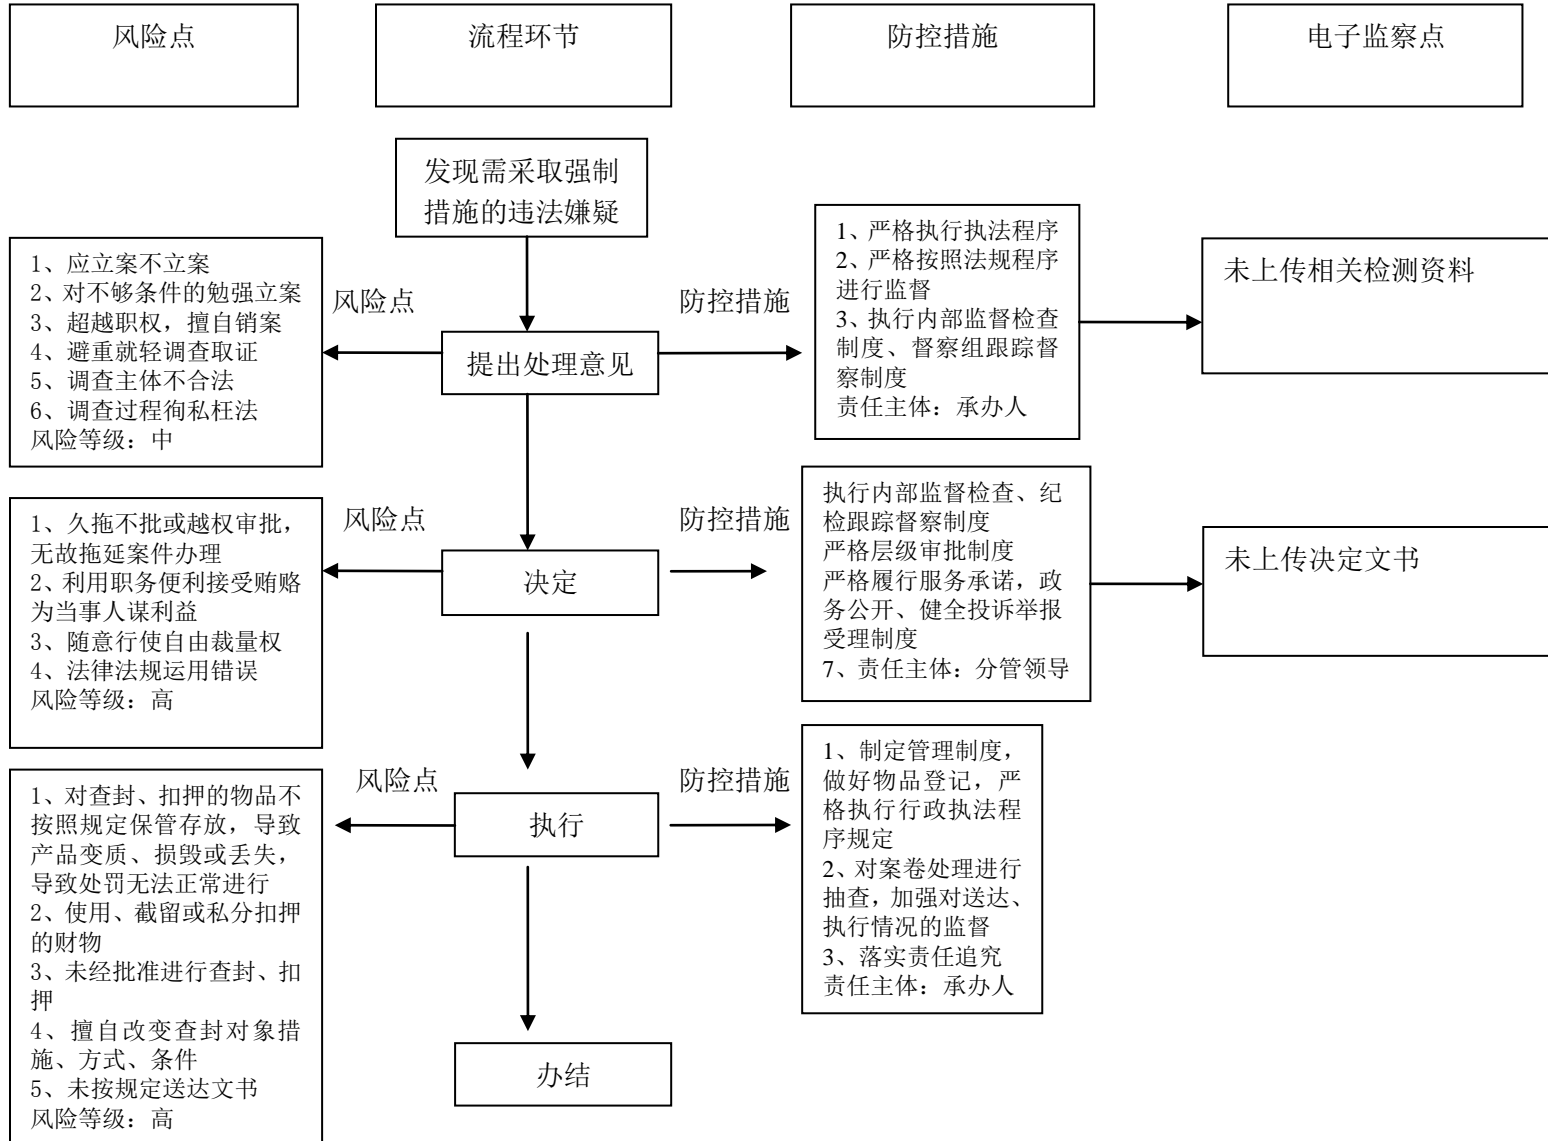

大同市公安局平城区分局行政强制类 8 廉政风险防控图