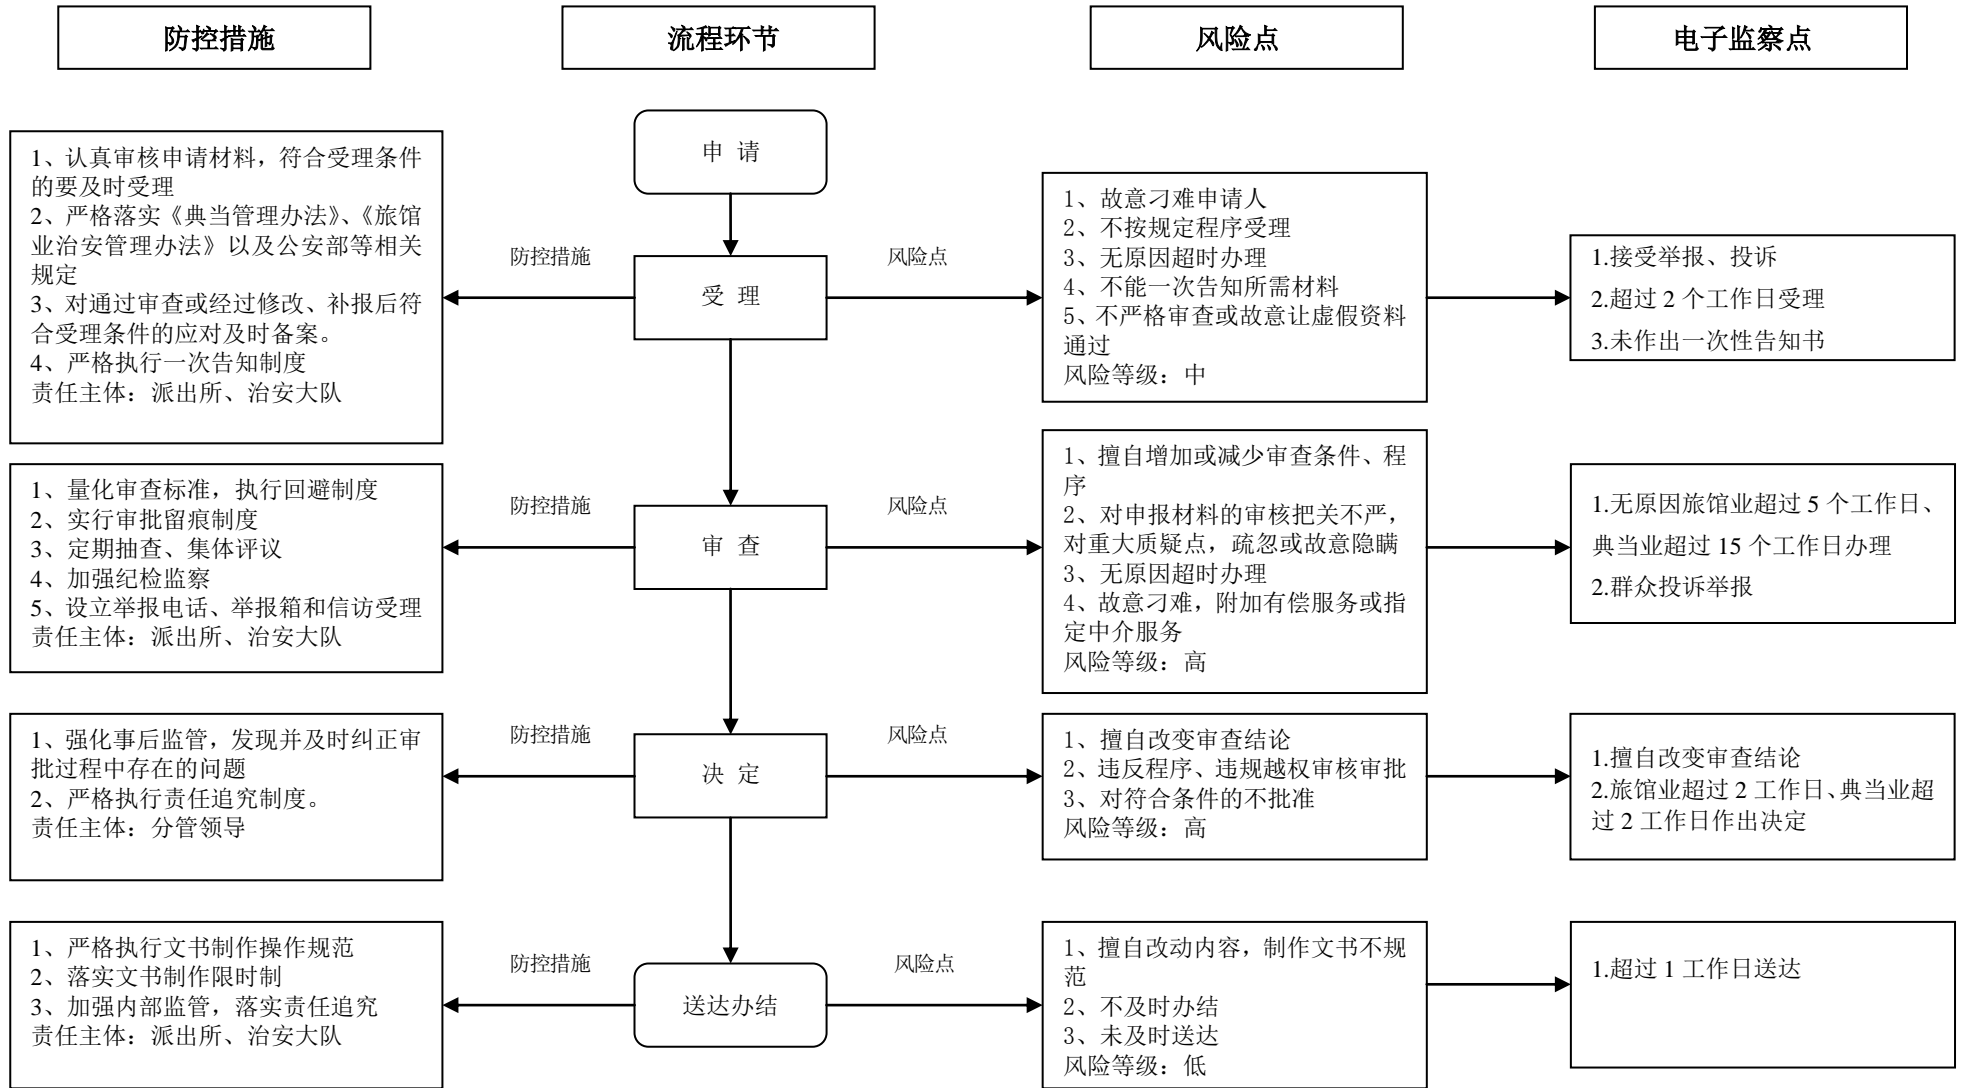

大同市公安局平城区分局

行政许可类（1）- “特种行业许可证核发（旅馆业、典当业）” 廉政风险防控图

大同市公安局平城区分局行政许可类（2）-“大型焰火晚会、大型烟花燃放、集会游行示威、大型群众性活动安全许可”廉政风险防控图

大同市公安局平城区分局行政许可类 3、4、6 廉政风险防控图

大同市公安局平城区分局

行政许可类（5）- “爆破作业单位许可证” 廉政风险防控图

大同市公安局平城区分局

行政许可类（7）-“枪支弹药运输(携运)许可”廉政风险防控图