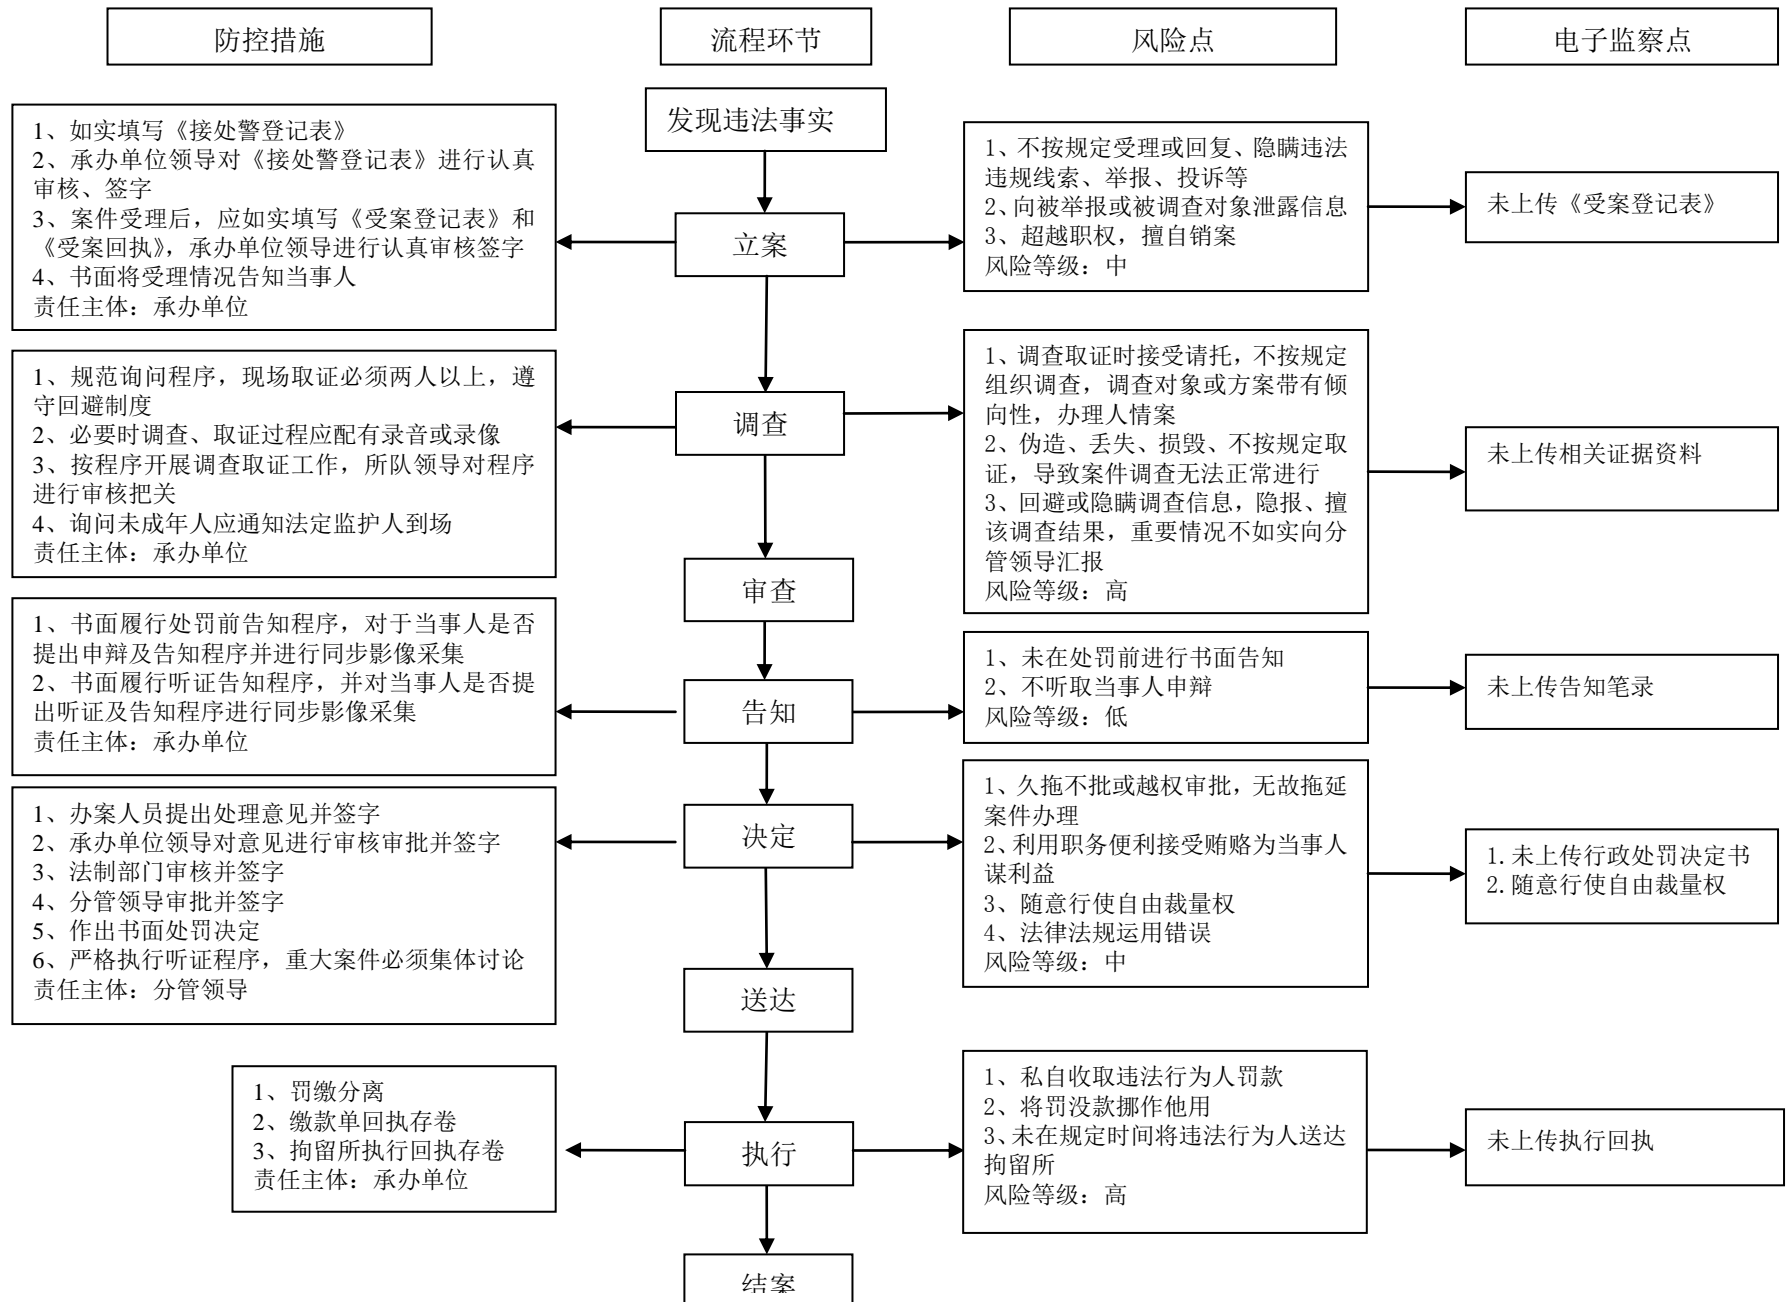

大同市公安局平城区分局行政处罚类 1-151-廉政风险防控图