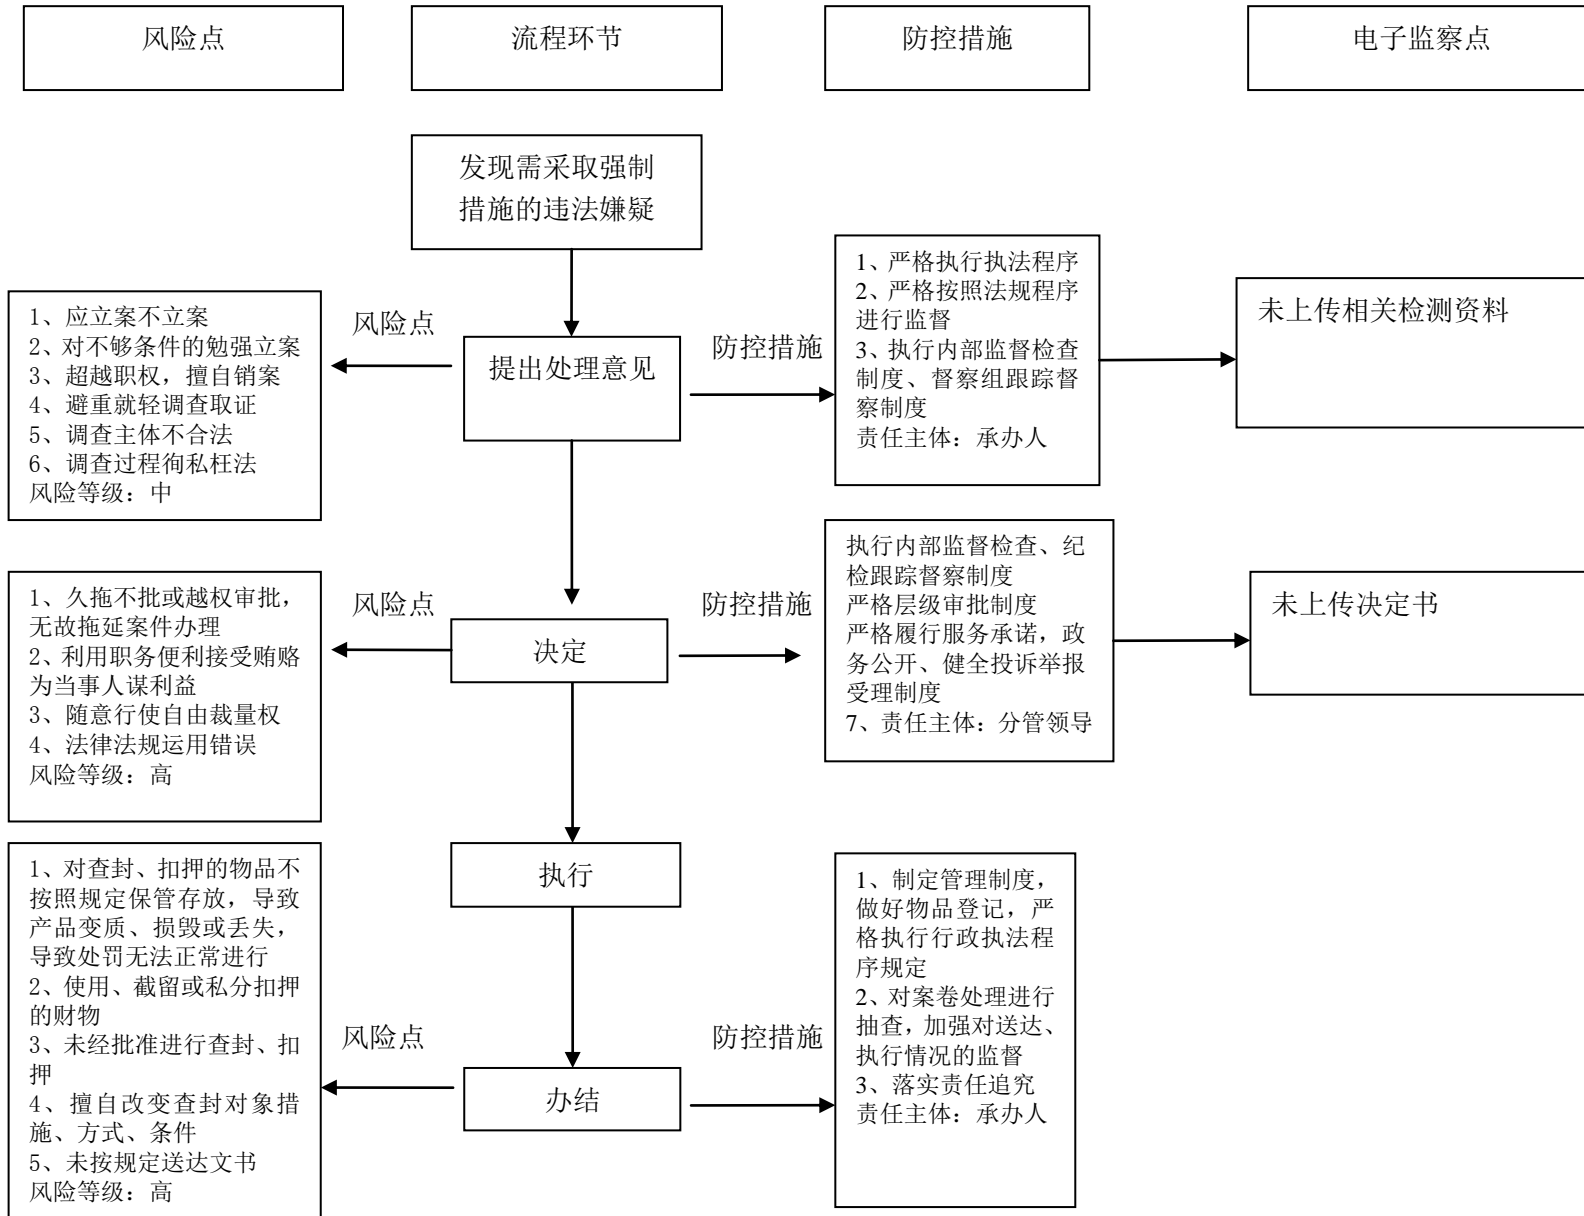

大同市公安局平城区分局行政处罚类 1-151-廉政风险防控图

行政确认类（1）- “对吸毒成瘾、吸毒成瘾严重的认定和吸毒人员登记” 廉政风险防控图

大同市公安局平城区分局行政强制类 1 廉政风险防控图

大同市公安局平城区分局行政强制类 2 廉政风险防控图

大同市公安局平城区分局行政强制类 3 廉政风险防控图

大同市公安局平城区分局行政强制类 4 廉政风险防控图

大同市公安局平城区分局行政强制类 5 廉政风险防控图