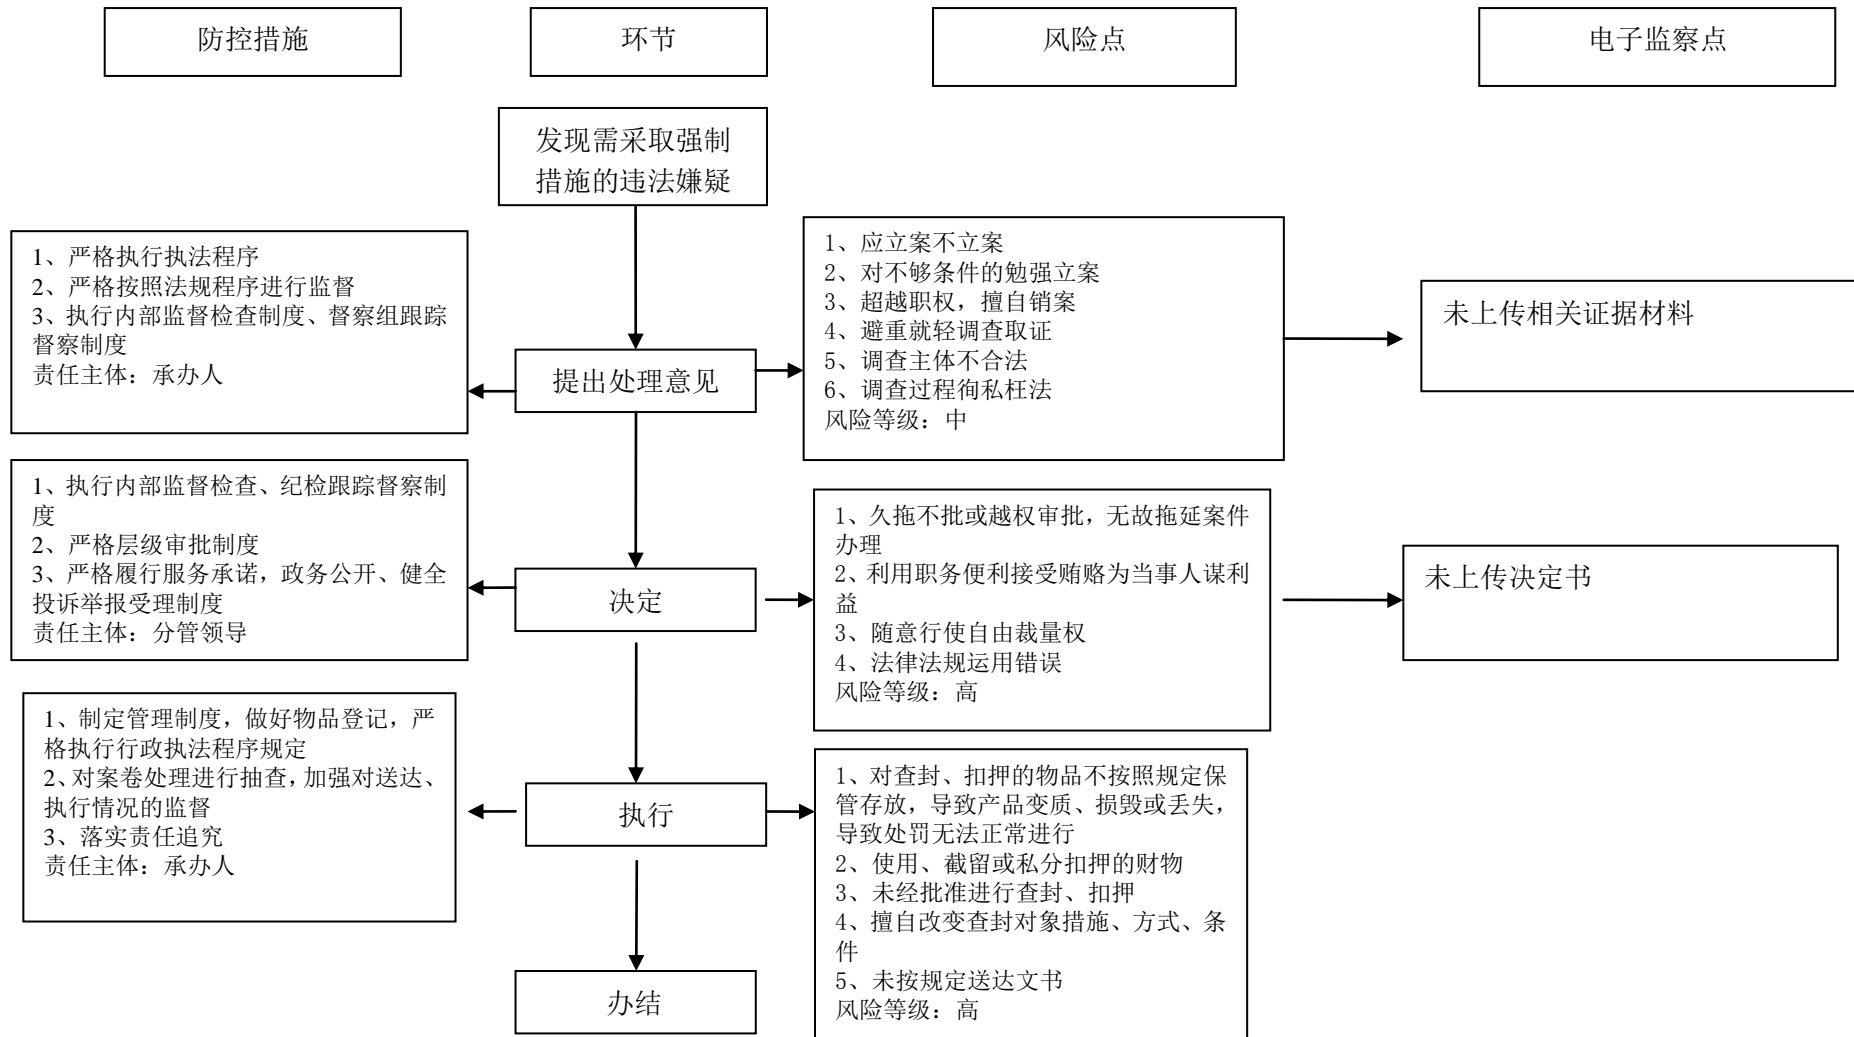

大同市公安局平城区分局行政强制类 11 廉政风险防控图