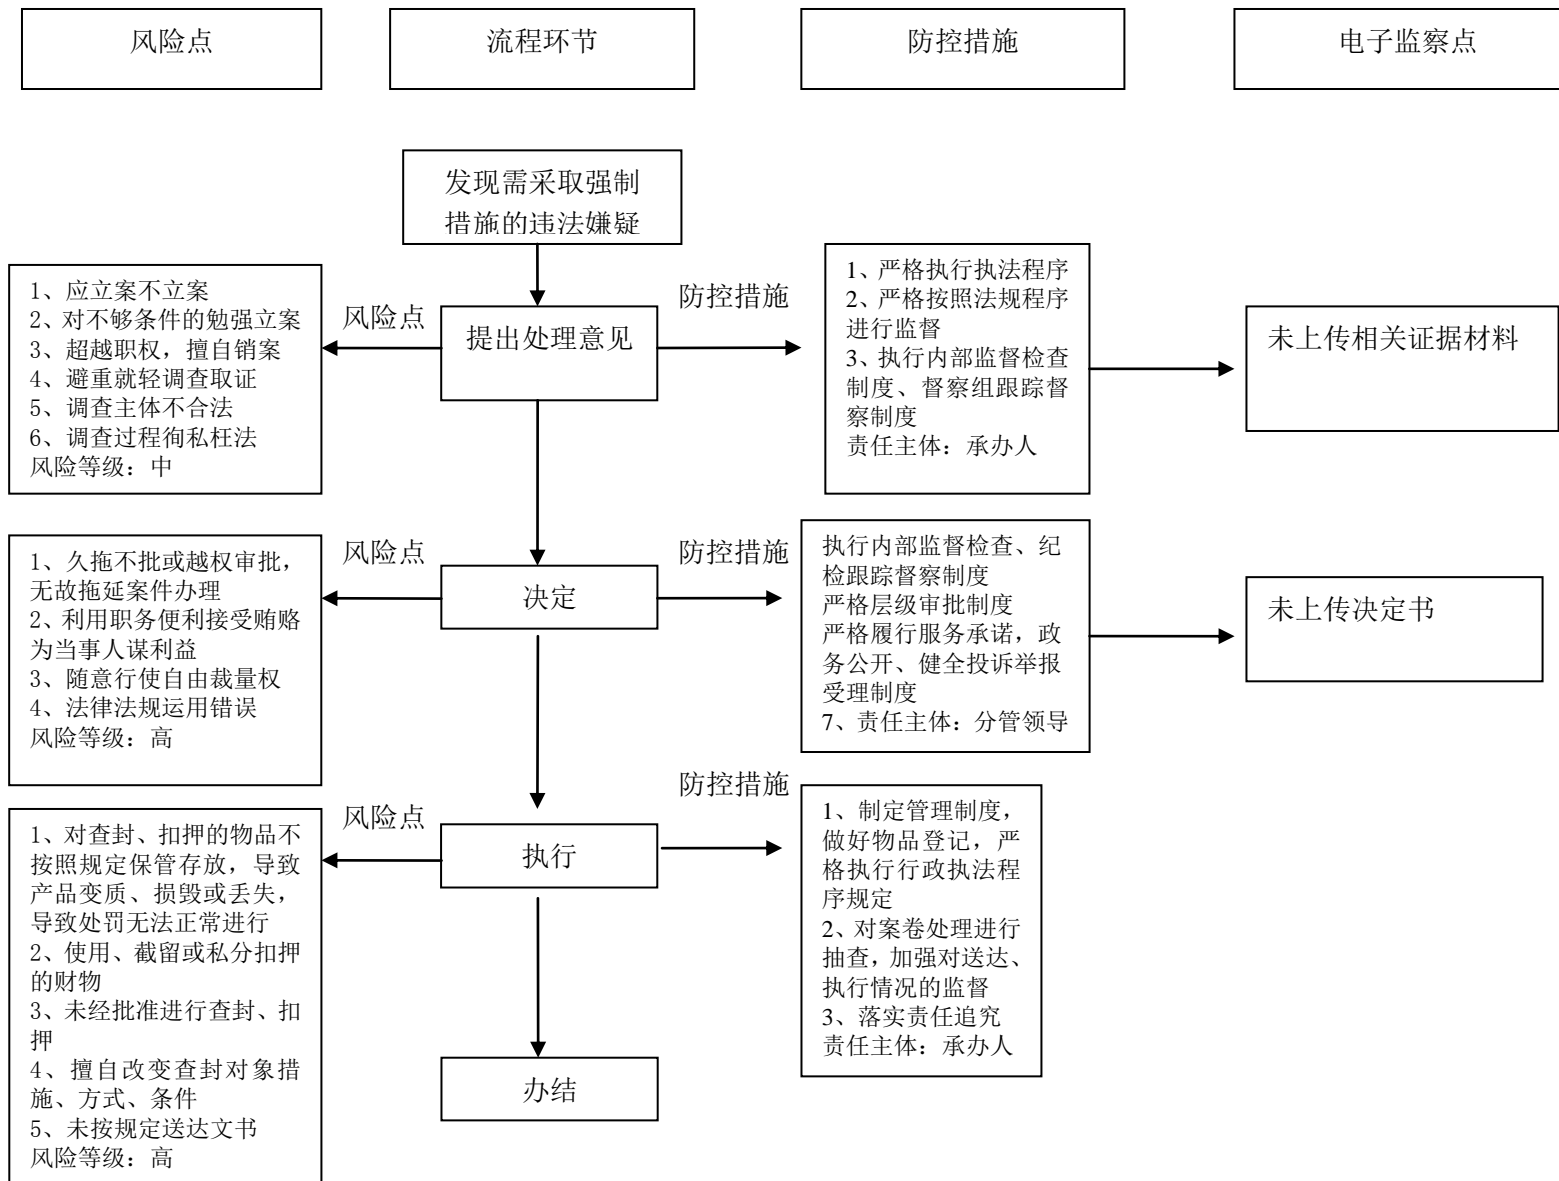

大同市公安局平城区分局行政强制类 6 廉政风险防控图