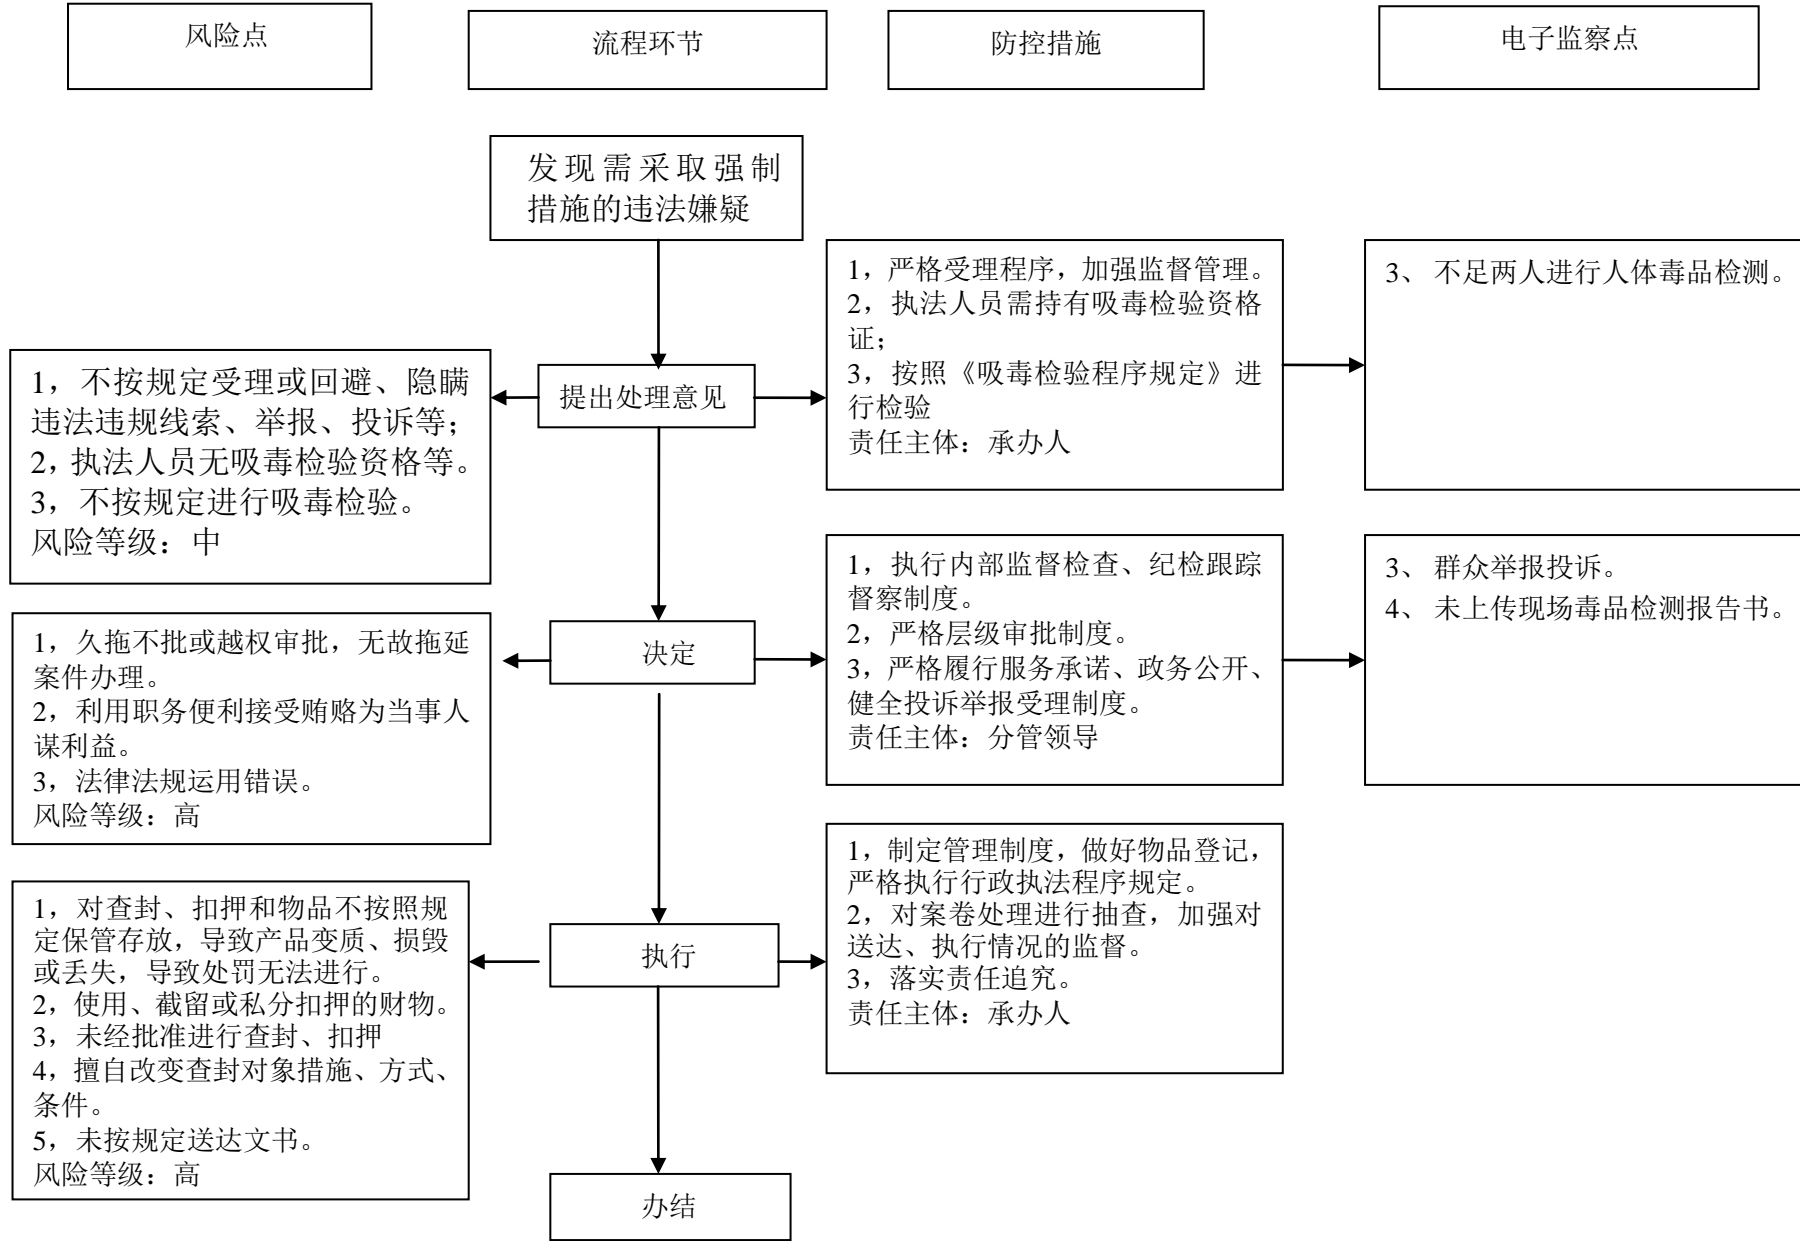

大同市公安局平城区分局行政处罚类 1-151-廉政风险防控图

行政确认类（1）- “对吸毒成瘾、吸毒成瘾严重的认定和吸毒人员登记” 廉政风险防控图

大同市公安局平城区分局行政强制类 1 廉政风险防控图

大同市公安局平城区分局行政强制类 2 廉政风险防控图

大同市公安局平城区分局行政强制类 3 廉政风险防控图

大同市公安局平城区分局行政强制类 4 廉政风险防控图

大同市公安局平城区分局行政强制类 5 廉政风险防控图