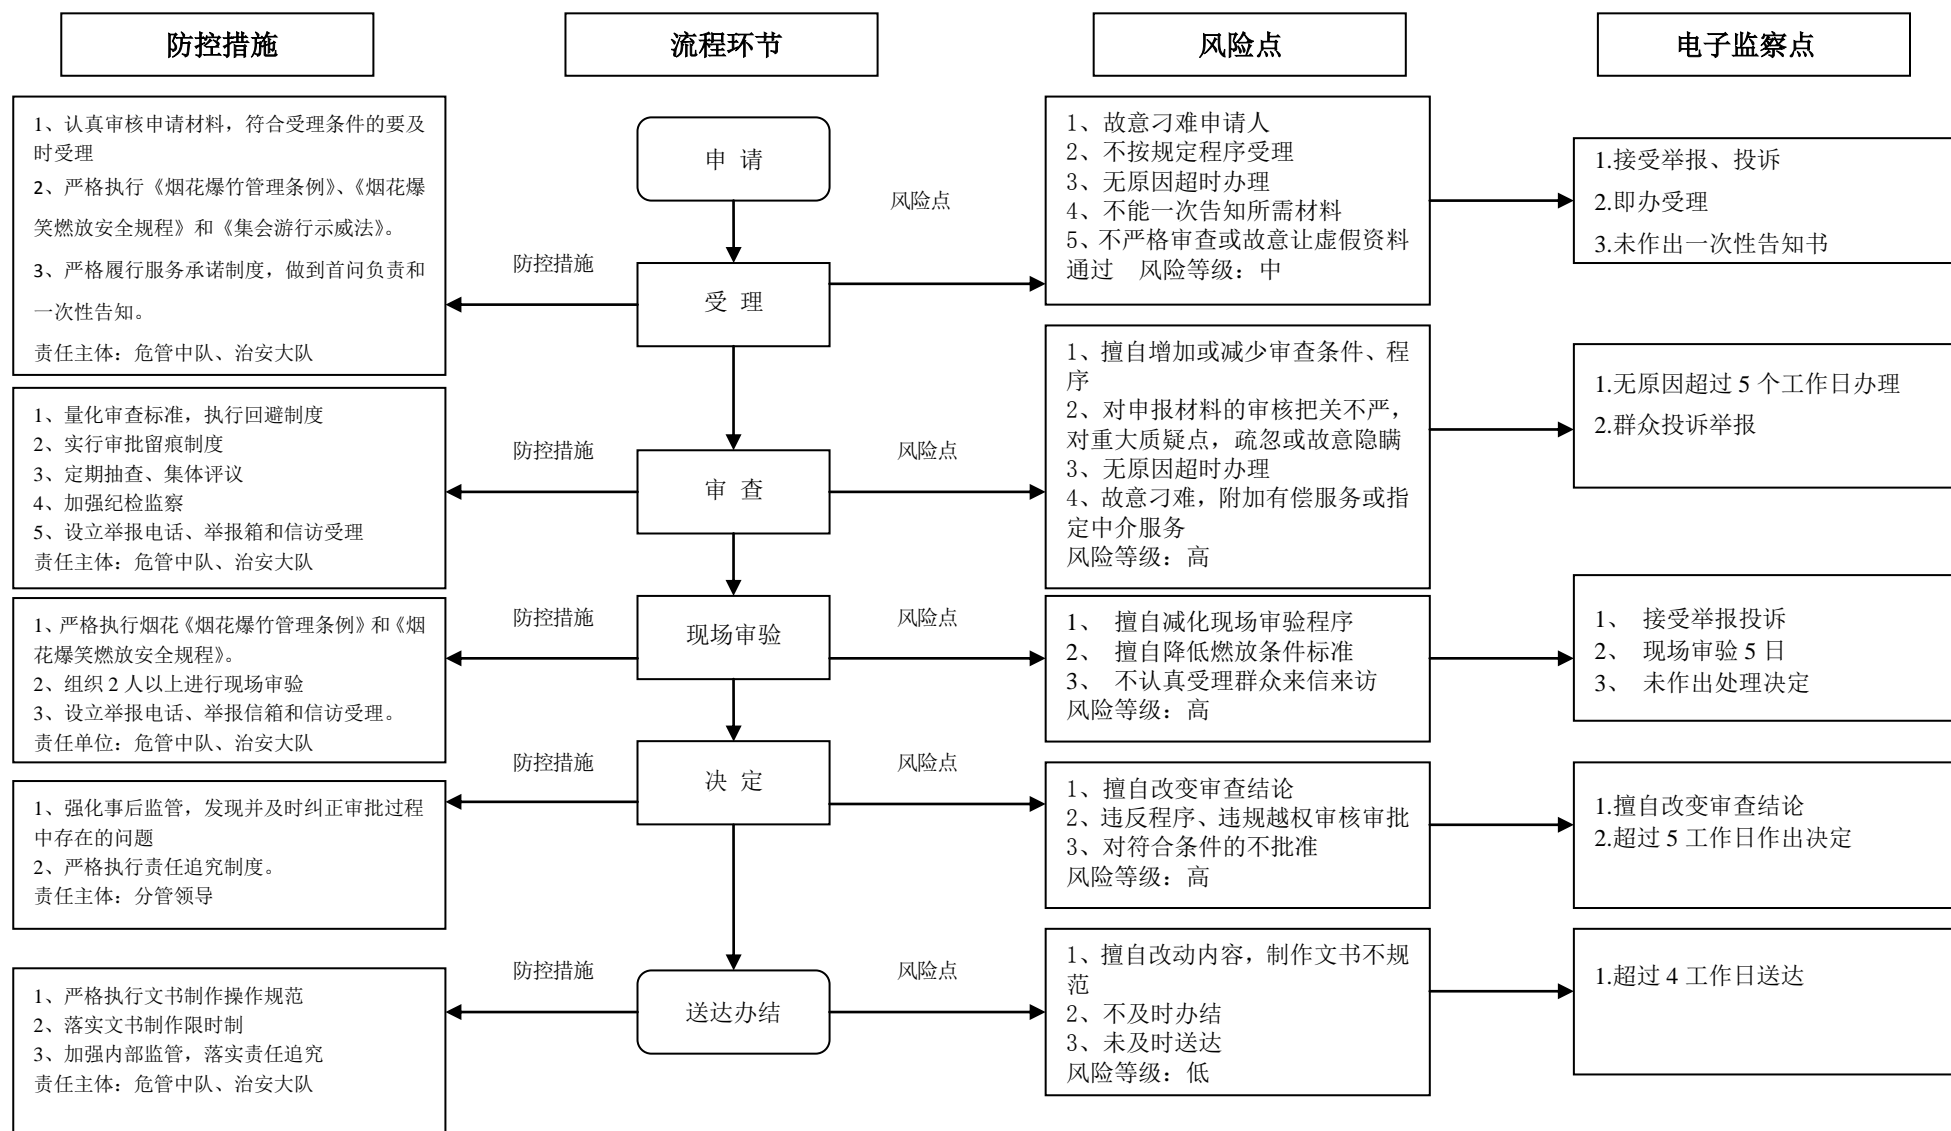

大同市公安局平城区分局

行政许可类（1）- “特种行业许可证核发（旅馆业、典当业）” 廉政风险防控图

大同市公安局平城区分局行政许可类（2）-“大型焰火晚会、大型烟花燃放、集会游行示威、大型群众性活动安全许可”廉政风险防控图

大同市公安局平城区分局行政许可类 3、4、6 廉政风险防控图

大同市公安局平城区分局

行政许可类（5）- “爆破作业单位许可证” 廉政风险防控图

大同市公安局平城区分局

行政许可类（7）-“枪支弹药运输(携运)许可”廉政风险防控图