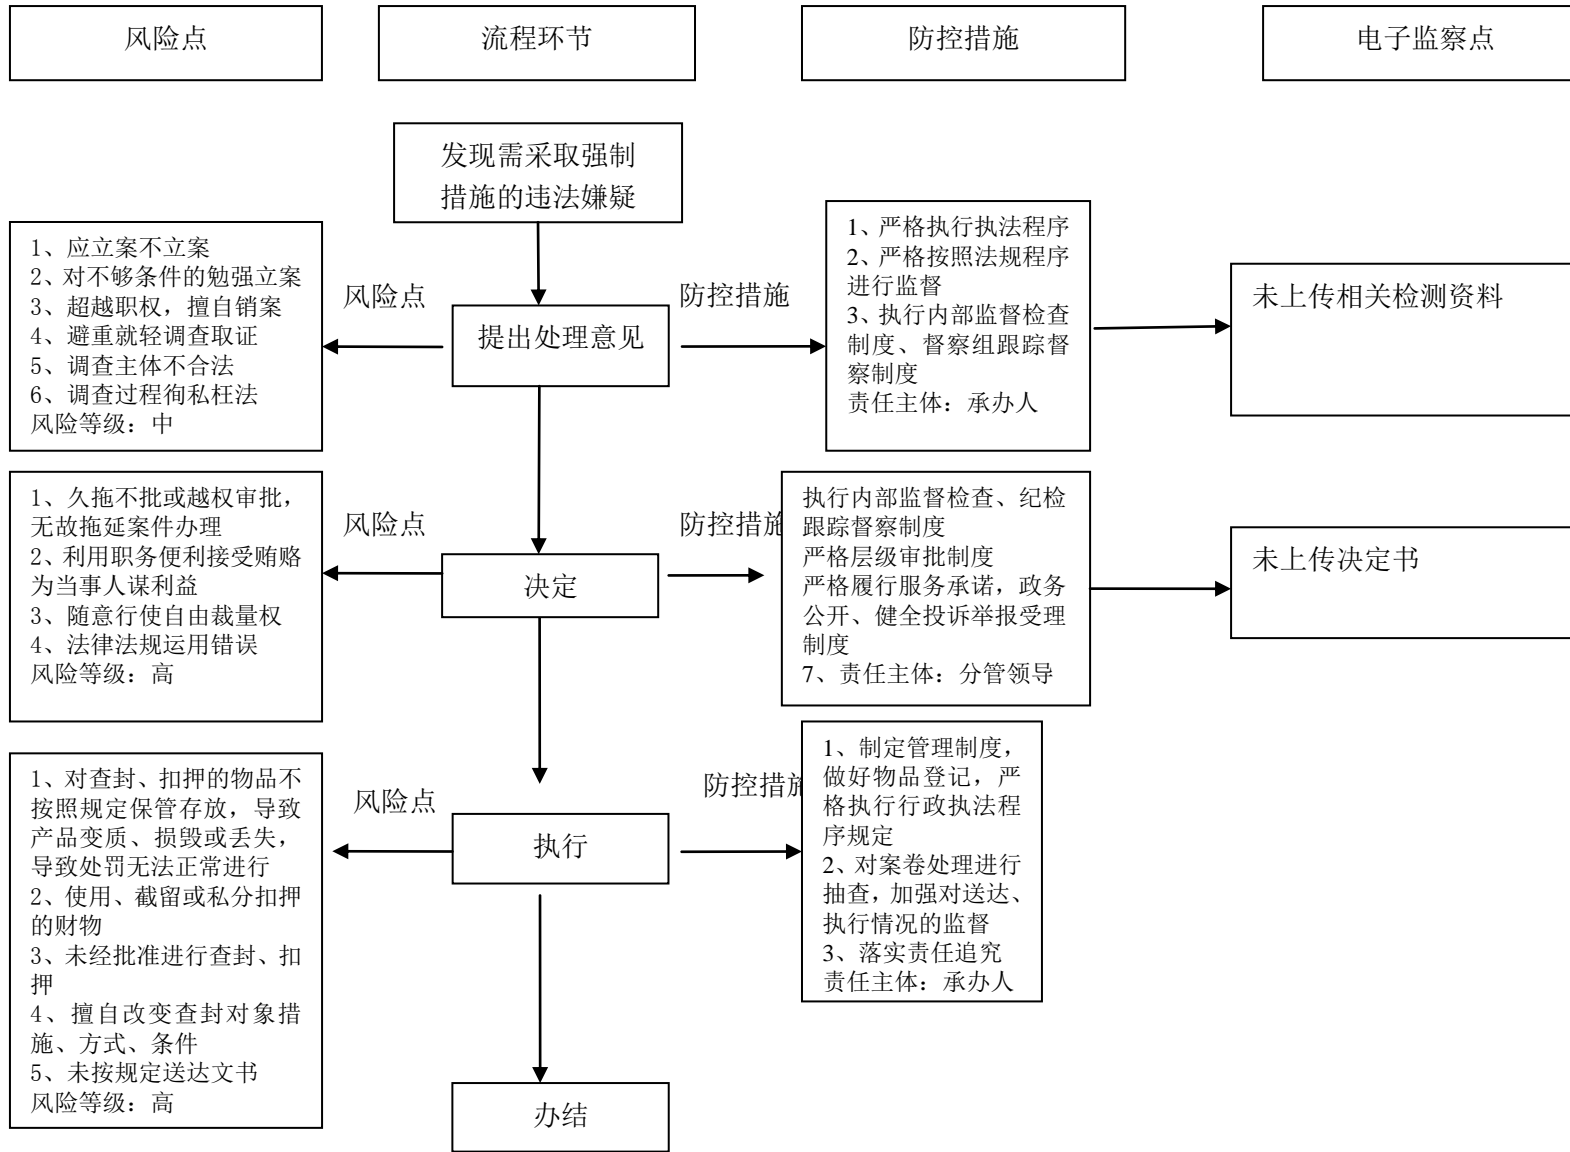

大同市公安局平城区分局行政处罚类 1-151-廉政风险防控图

行政确认类（1）- “对吸毒成瘾、吸毒成瘾严重的认定和吸毒人员登记” 廉政风险防控图

大同市公安局平城区分局行政强制类 1 廉政风险防控图

大同市公安局平城区分局行政强制类 2 廉政风险防控图

大同市公安局平城区分局行政强制类 3 廉政风险防控图

大同市公安局平城区分局行政强制类 4 廉政风险防控图

大同市公安局平城区分局行政强制类 5 廉政风险防控图