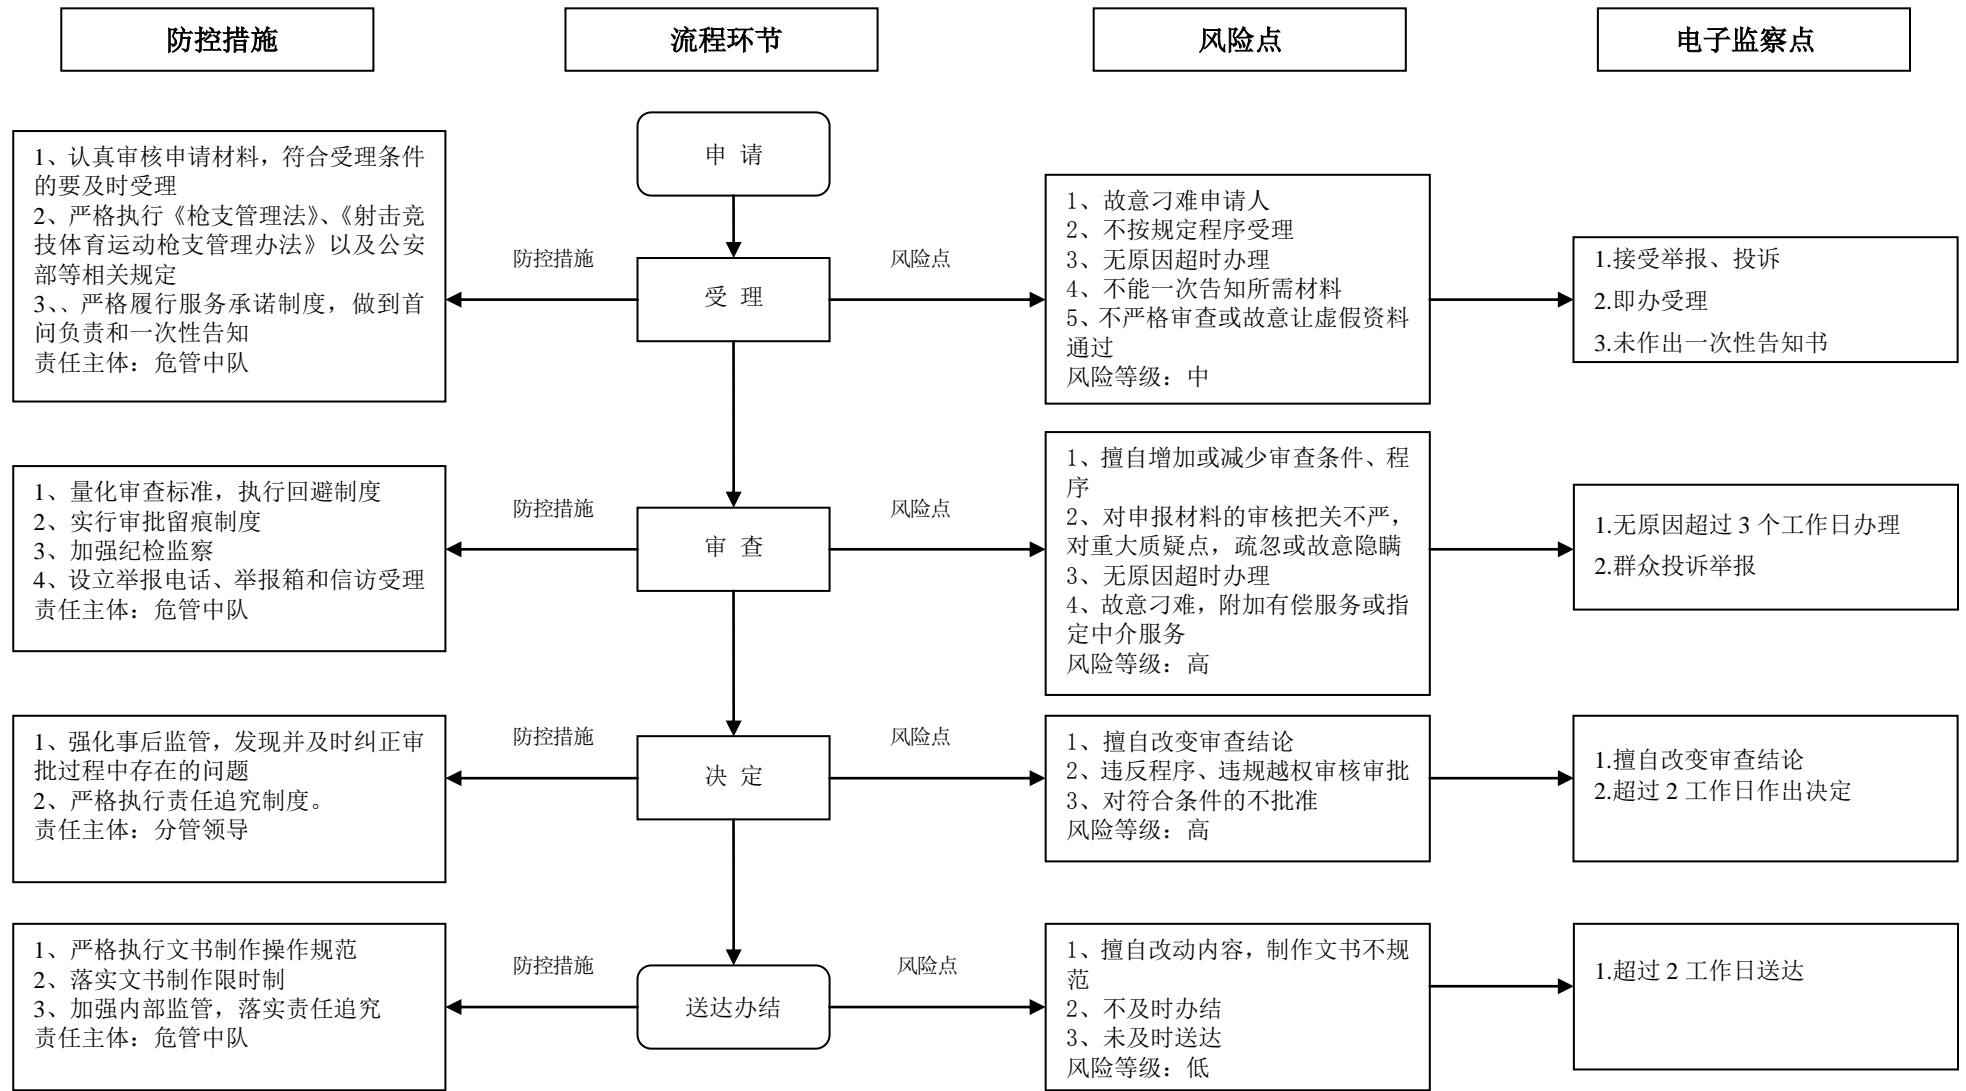

大同市公安局平城区分局

行政许可类（1）- “特种行业许可证核发（旅馆业、典当业）” 廉政风险防控图

大同市公安局平城区分局行政许可类（2）-“大型焰火晚会、大型烟花燃放、集会游行示威、大型群众性活动安全许可”廉政风险防控图

大同市公安局平城区分局行政许可类 3、4、6 廉政风险防控图

大同市公安局平城区分局

行政许可类（5）- “爆破作业单位许可证” 廉政风险防控图

大同市公安局平城区分局

行政许可类（7）-“枪支弹药运输(携运)许可”廉政风险防控图