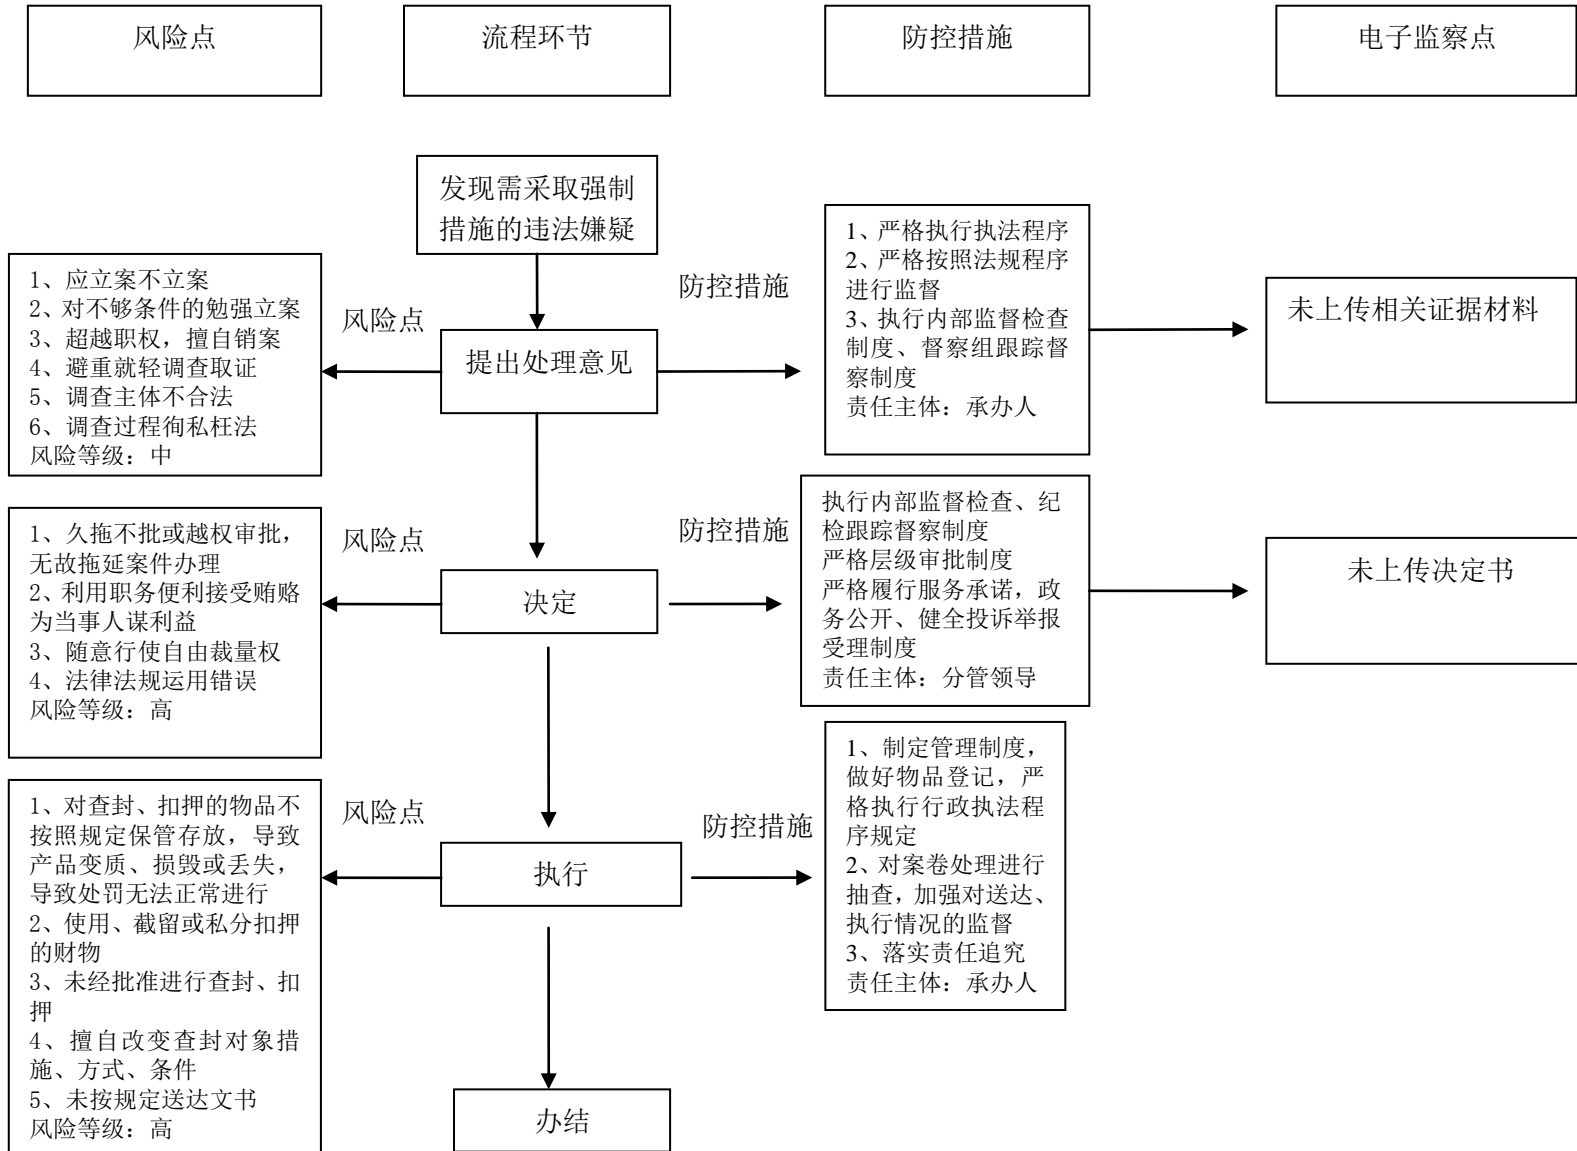

大同市公安局平城区分局行政强制类7廉政风险防控图