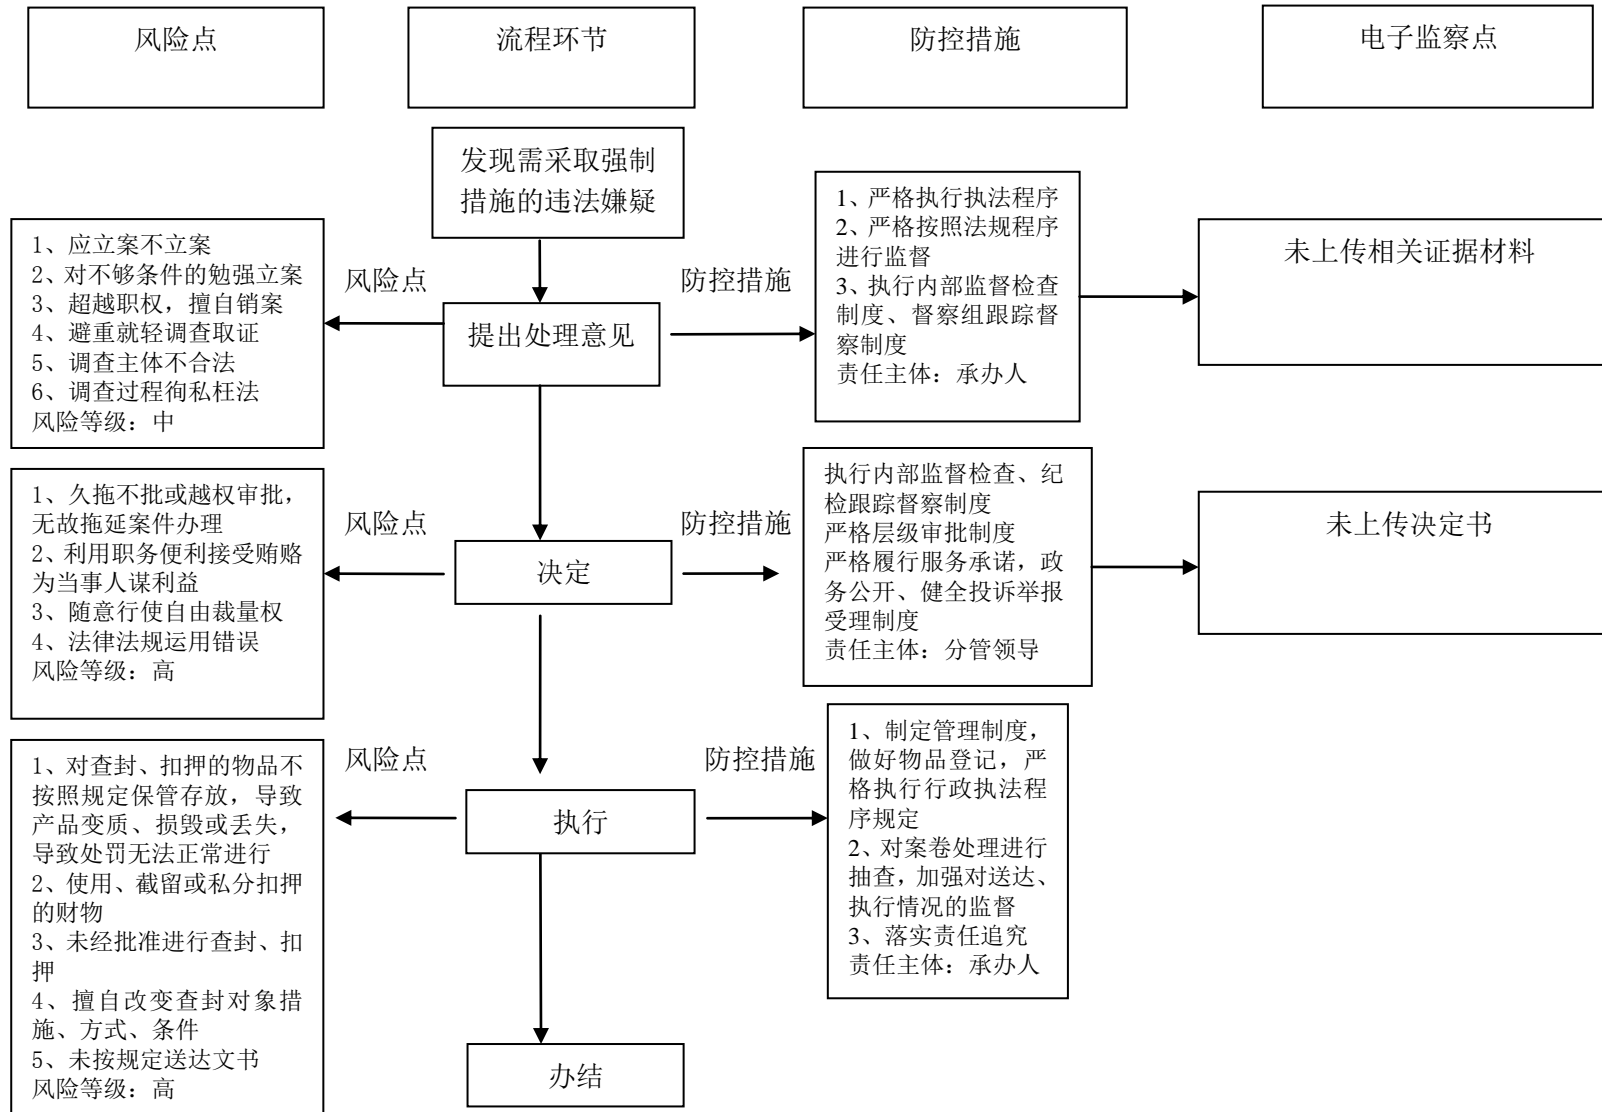

大同市公安局平城区分局行政强制类 6 廉政风险防控图

大同市公安局平城区分局行政强制类7廉政风险防控图

大同市公安局平城区分局行政强制类 8 廉政风险防控图

大同市公安局平城区分局行政强制类 9 廉政风险防控图

大同市公安局平城区分局行政强制类 10 廉政风险防控图

大同市公安局平城区分局行政强制类 11 廉政风险防控图

大同市公安局平城区分局行政强制类 12 廉政风险防控图

大同市公安局平城区分局行政强制类 13 廉政风险防控图