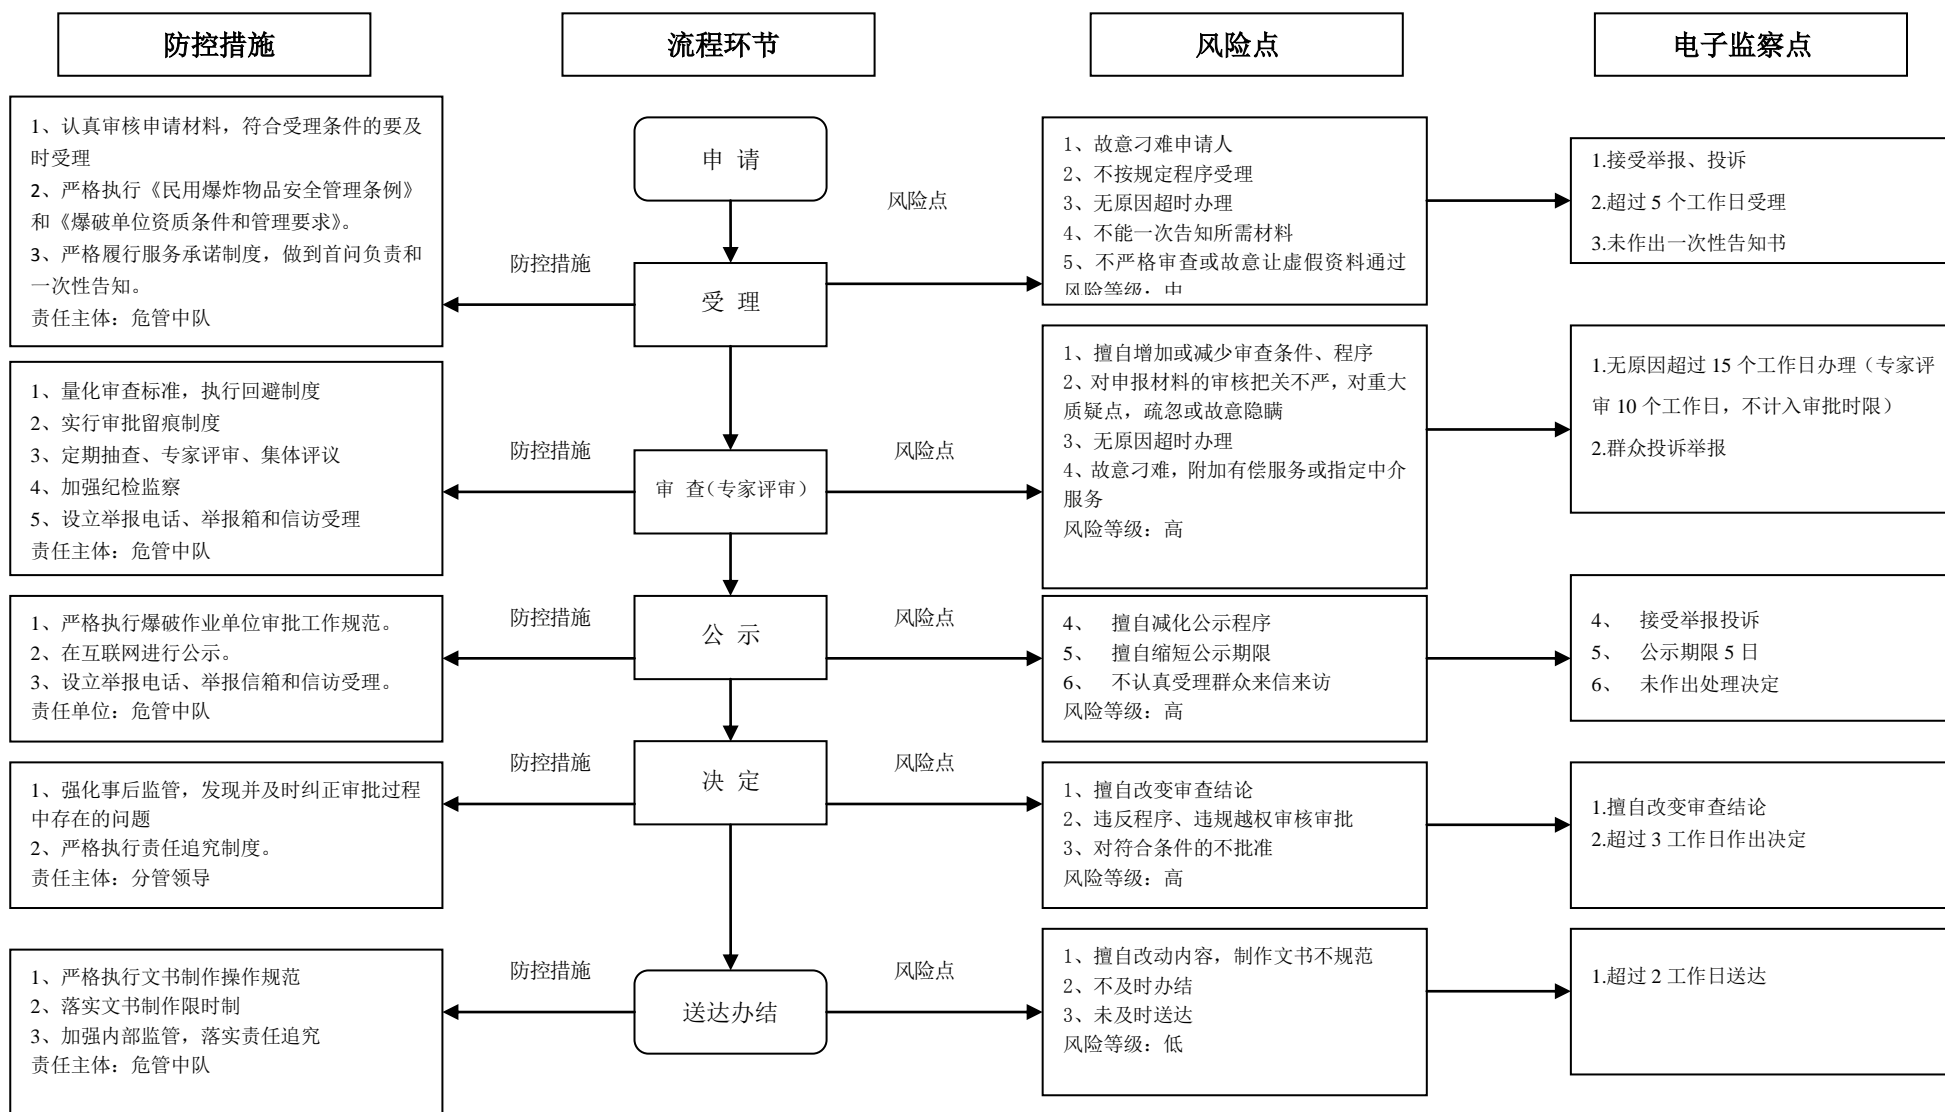

大同市公安局平城区分局

行政许可类（1）- “特种行业许可证核发（旅馆业、典当业）” 廉政风险防控图

大同市公安局平城区分局行政许可类（2）-“大型焰火晚会、大型烟花燃放、集会游行示威、大型群众性活动安全许可”廉政风险防控图

大同市公安局平城区分局行政许可类 3、4、6 廉政风险防控图

大同市公安局平城区分局

行政许可类（5）- “爆破作业单位许可证” 廉政风险防控图

大同市公安局平城区分局

行政许可类（7）-“枪支弹药运输(携运)许可”廉政风险防控图