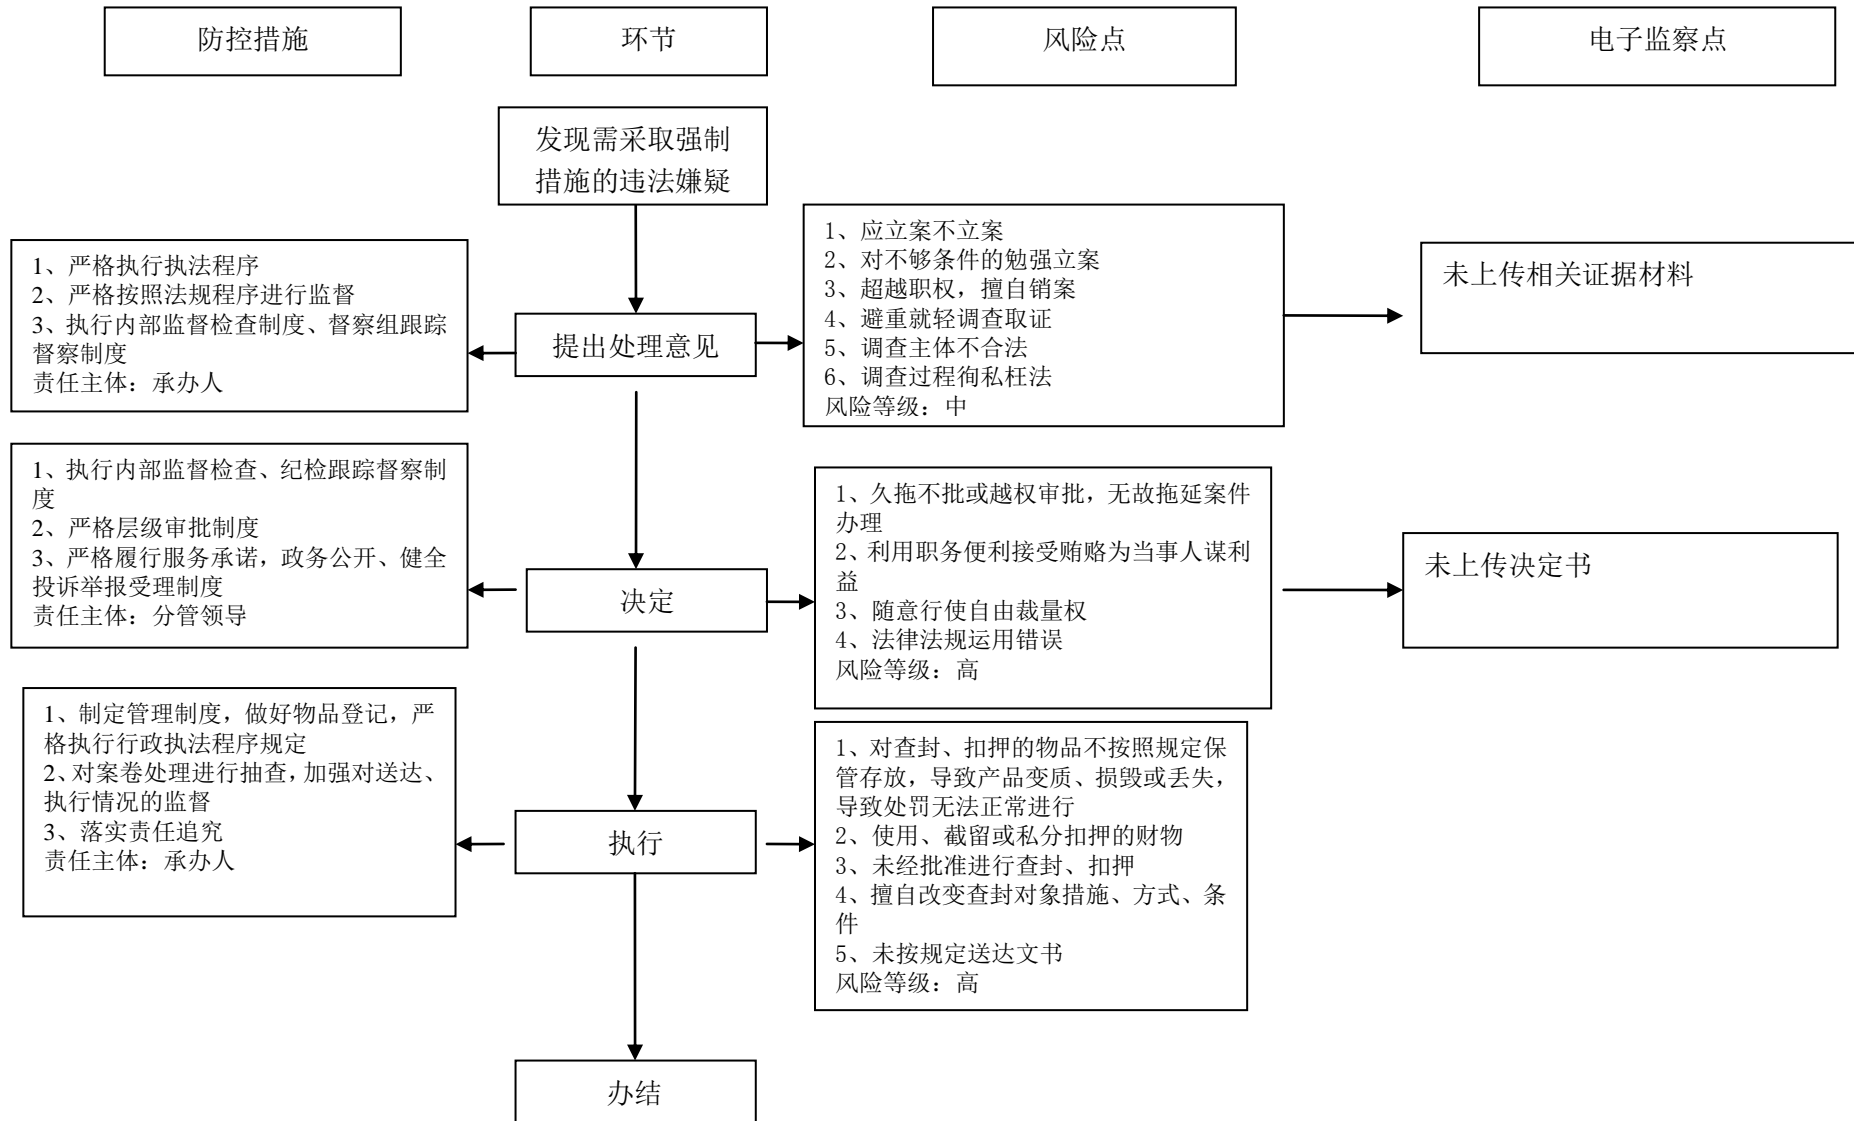

大同市公安局平城区分局行政强制类 12 廉政风险防控图