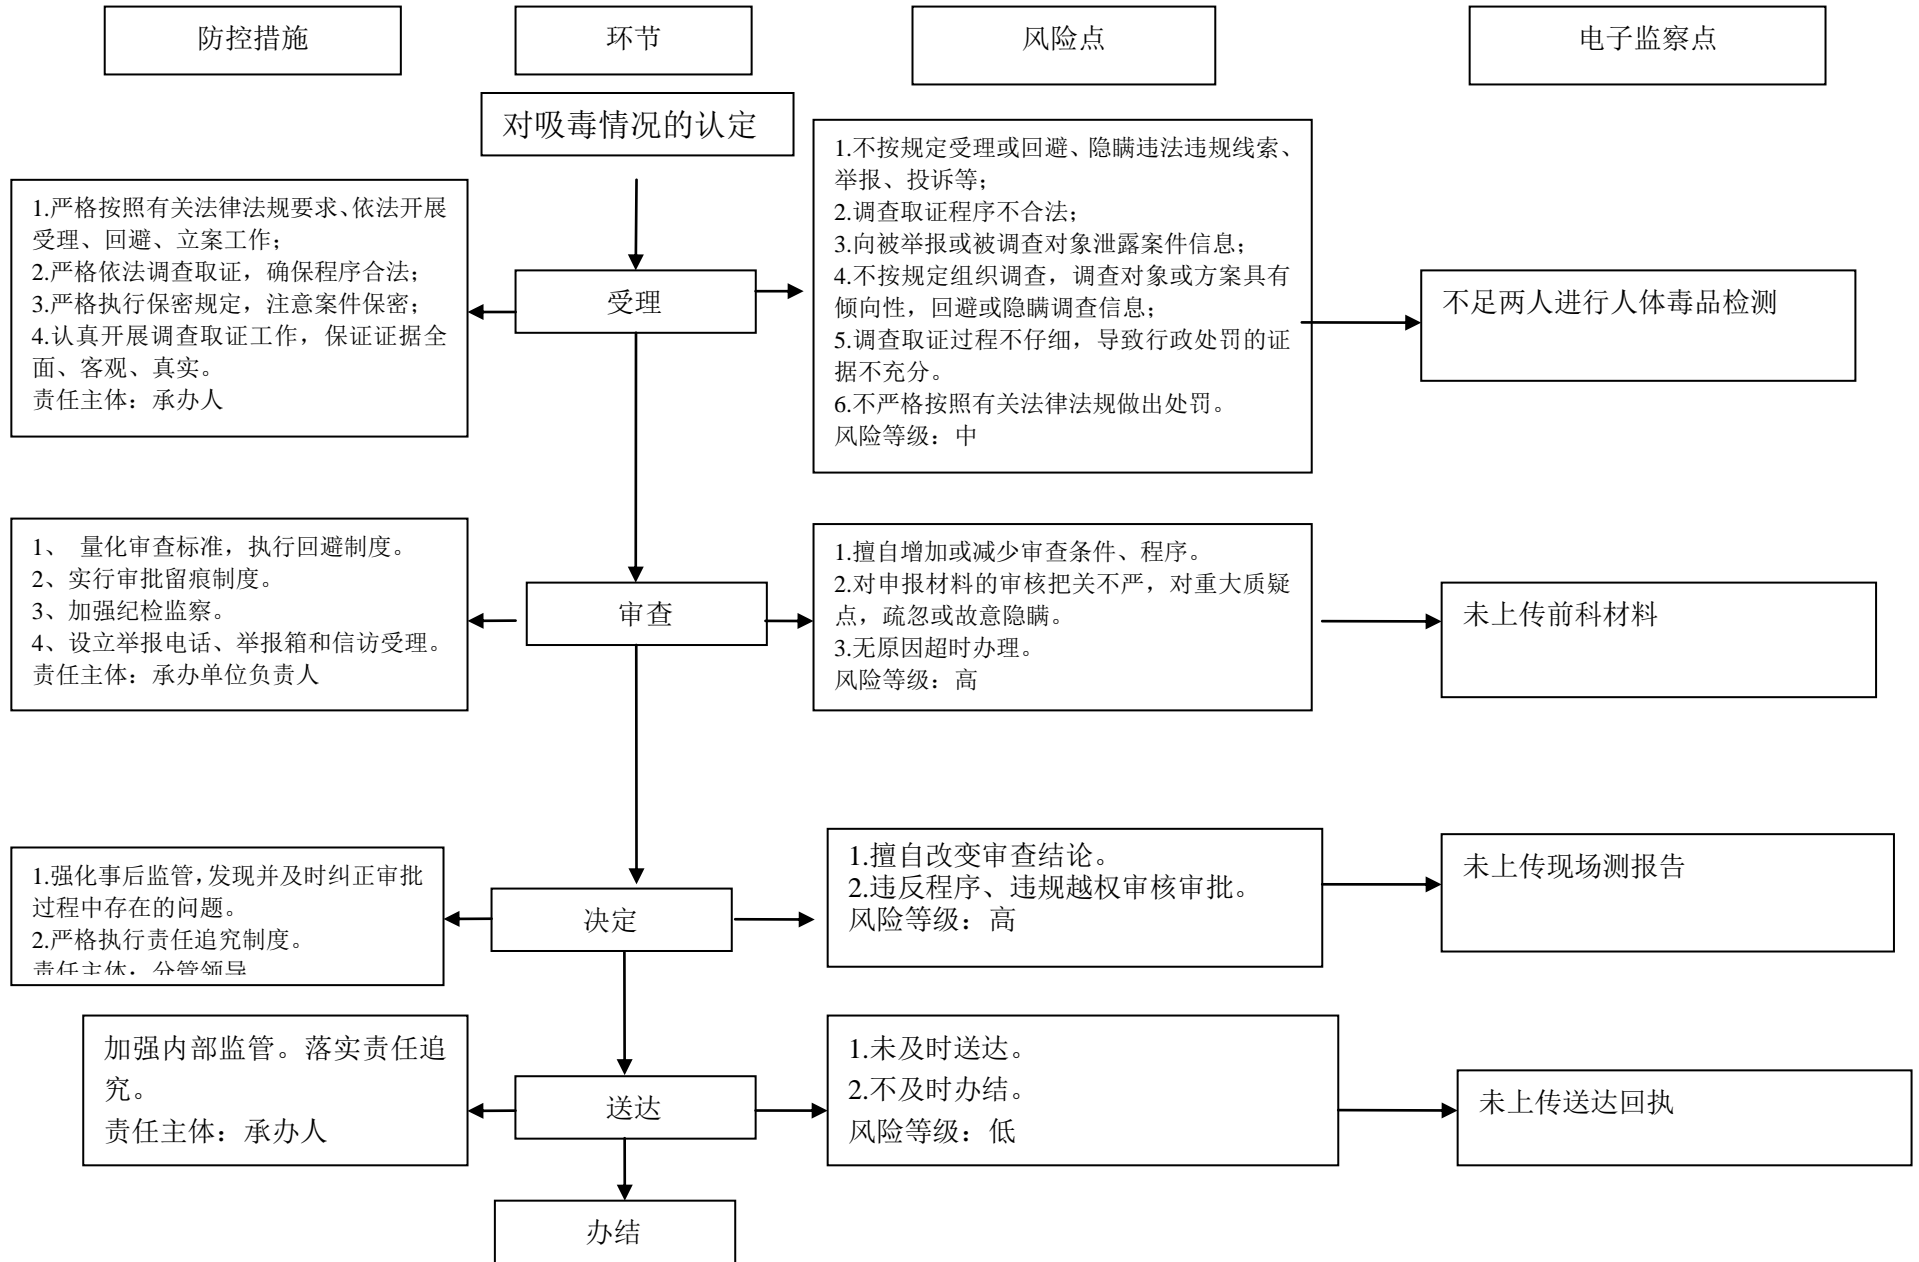

行政确认类（1）- “对吸毒成瘾、吸毒成瘾严重的认定和吸毒人员登记” 廉政风险防控图