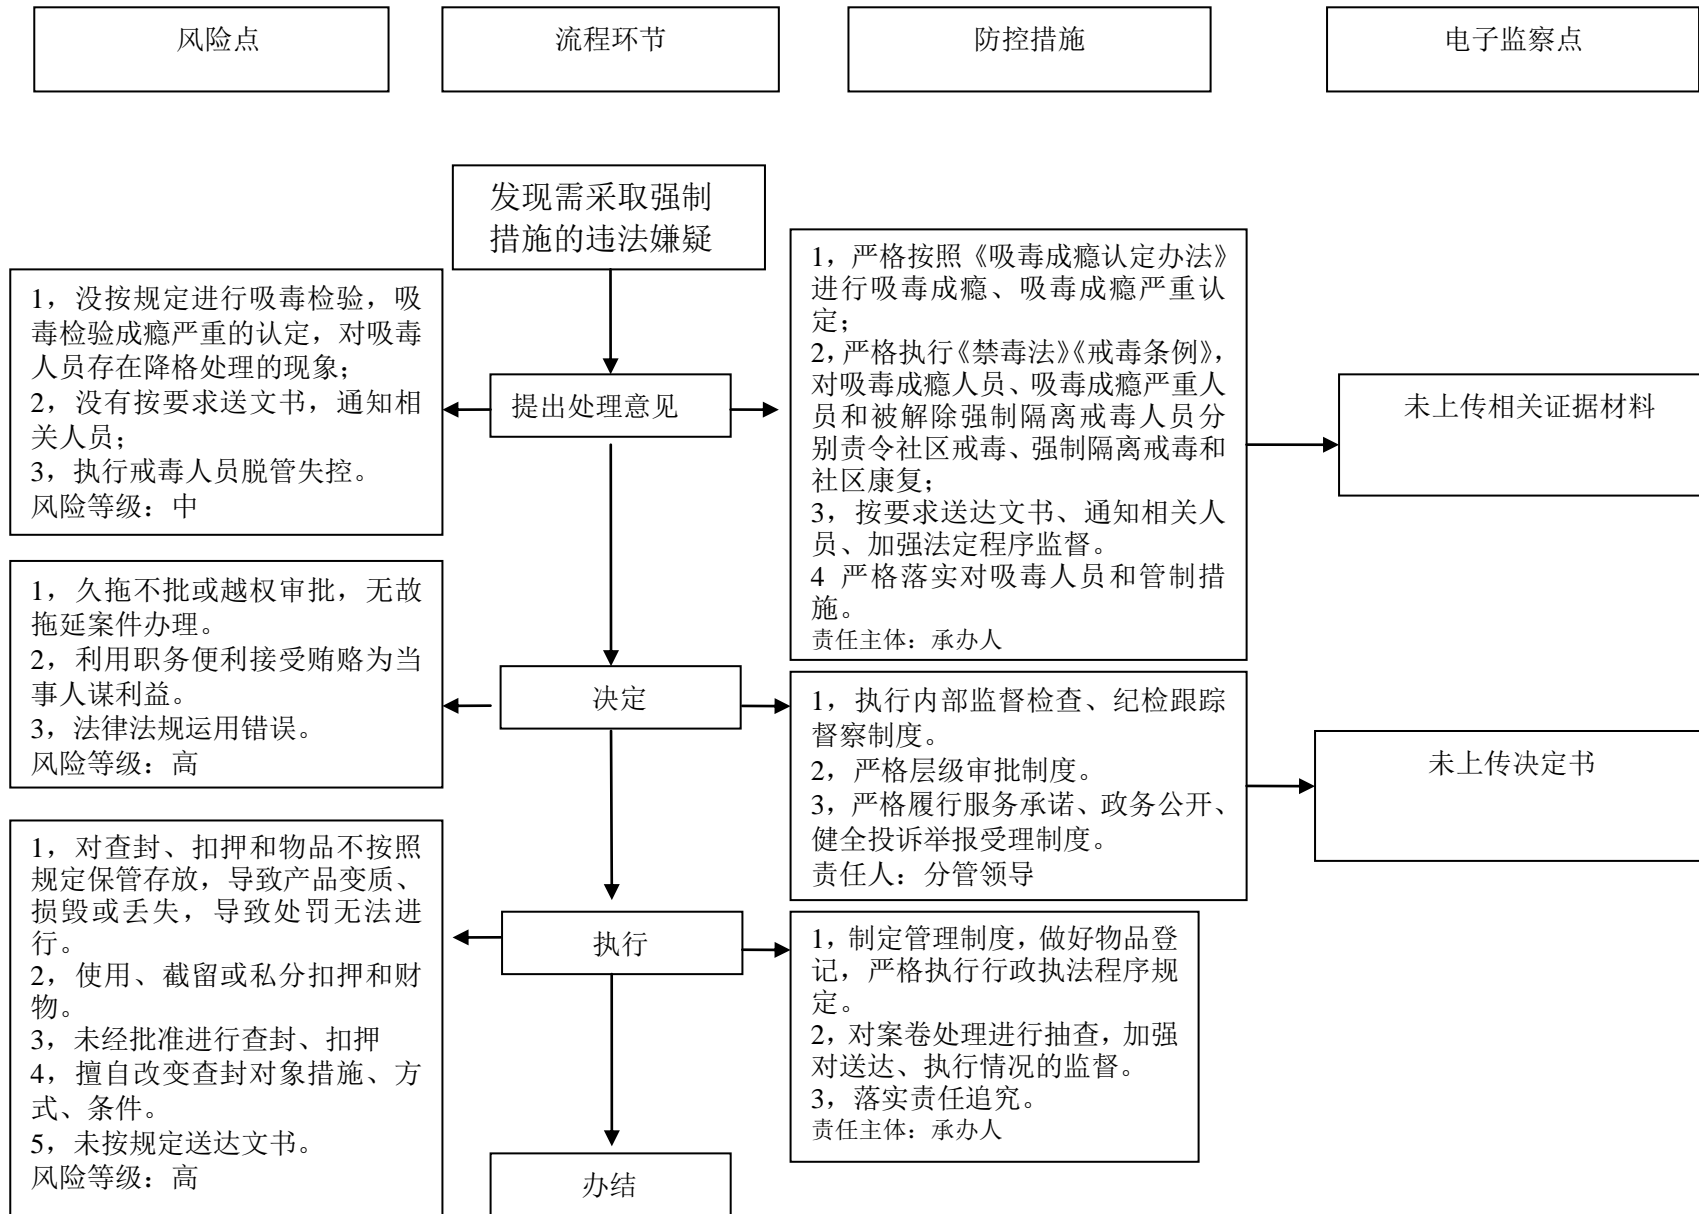

大同市公安局平城区分局行政强制类 23 廉政风险防控图