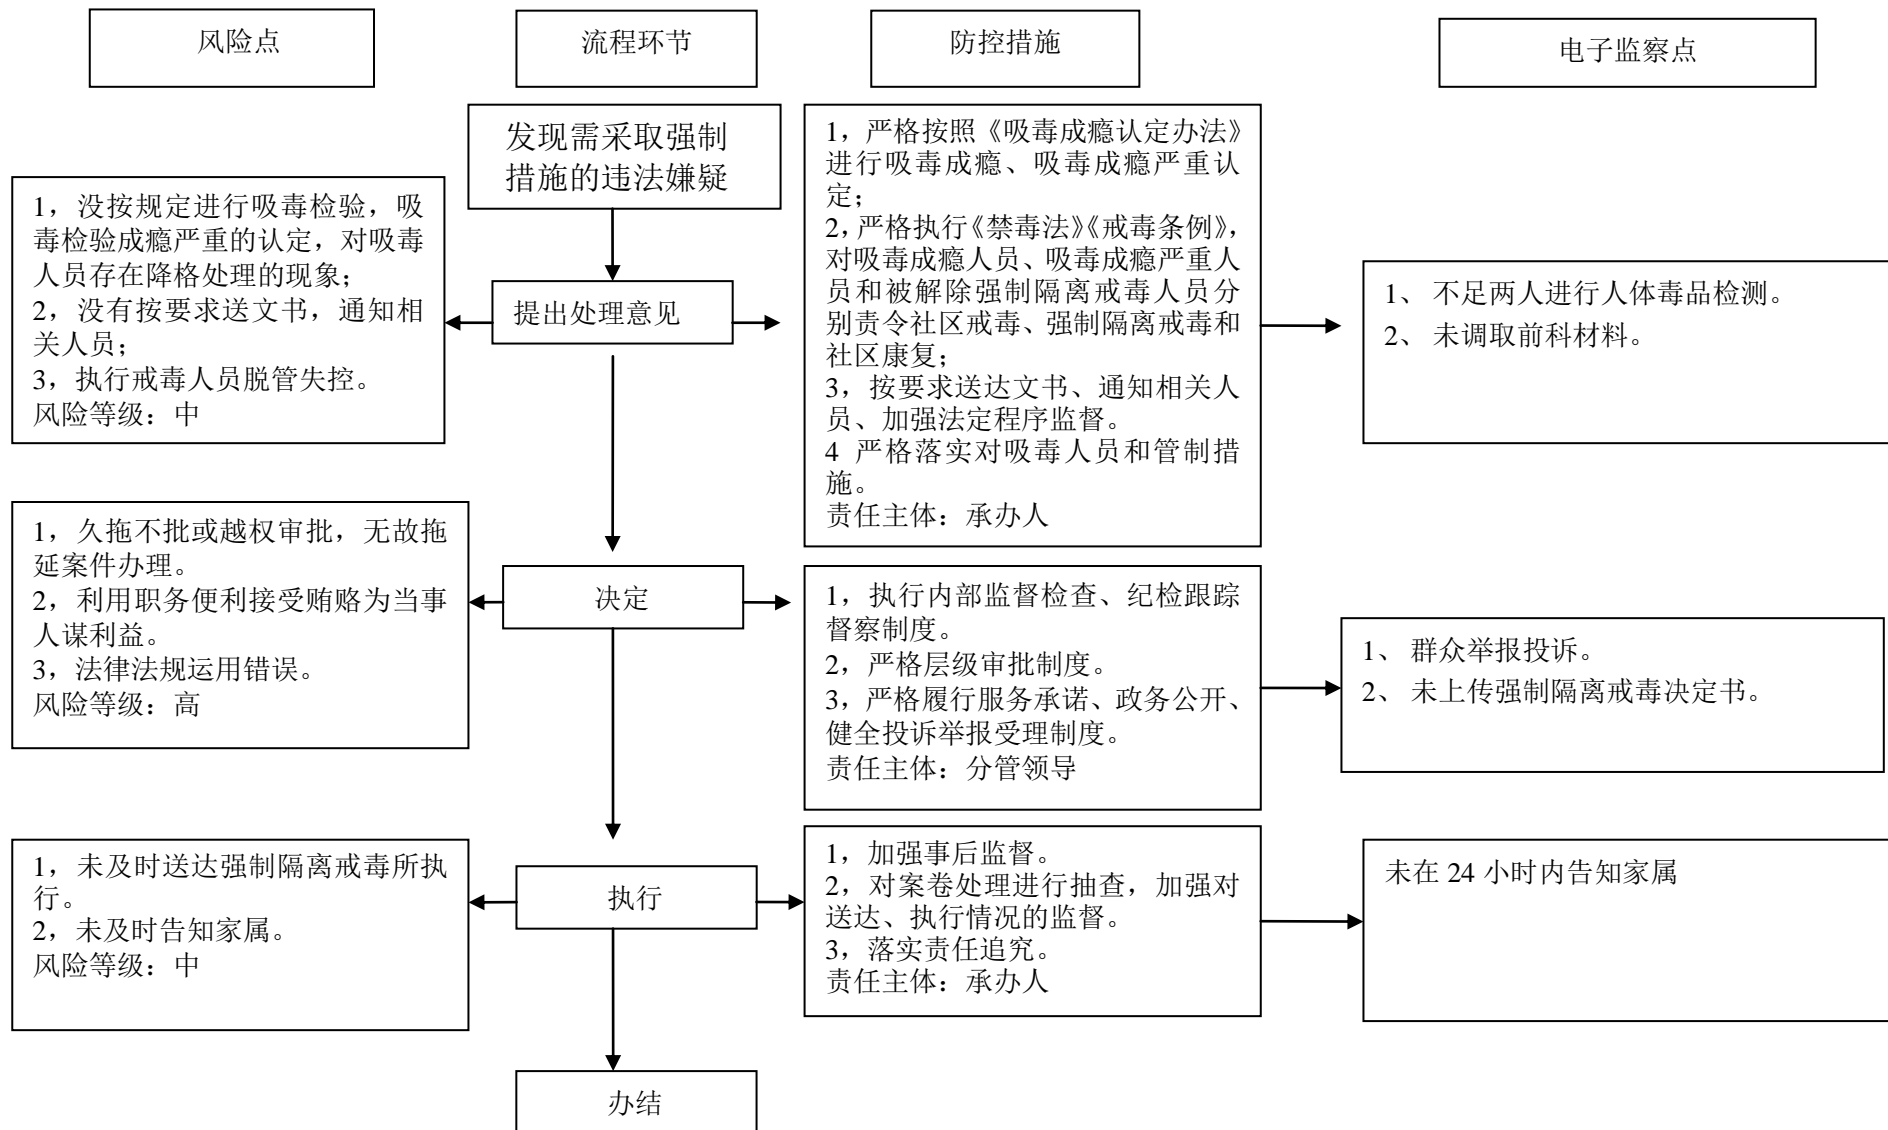

大同市公安局平城区分局行政强制类 1 廉政风险防控图