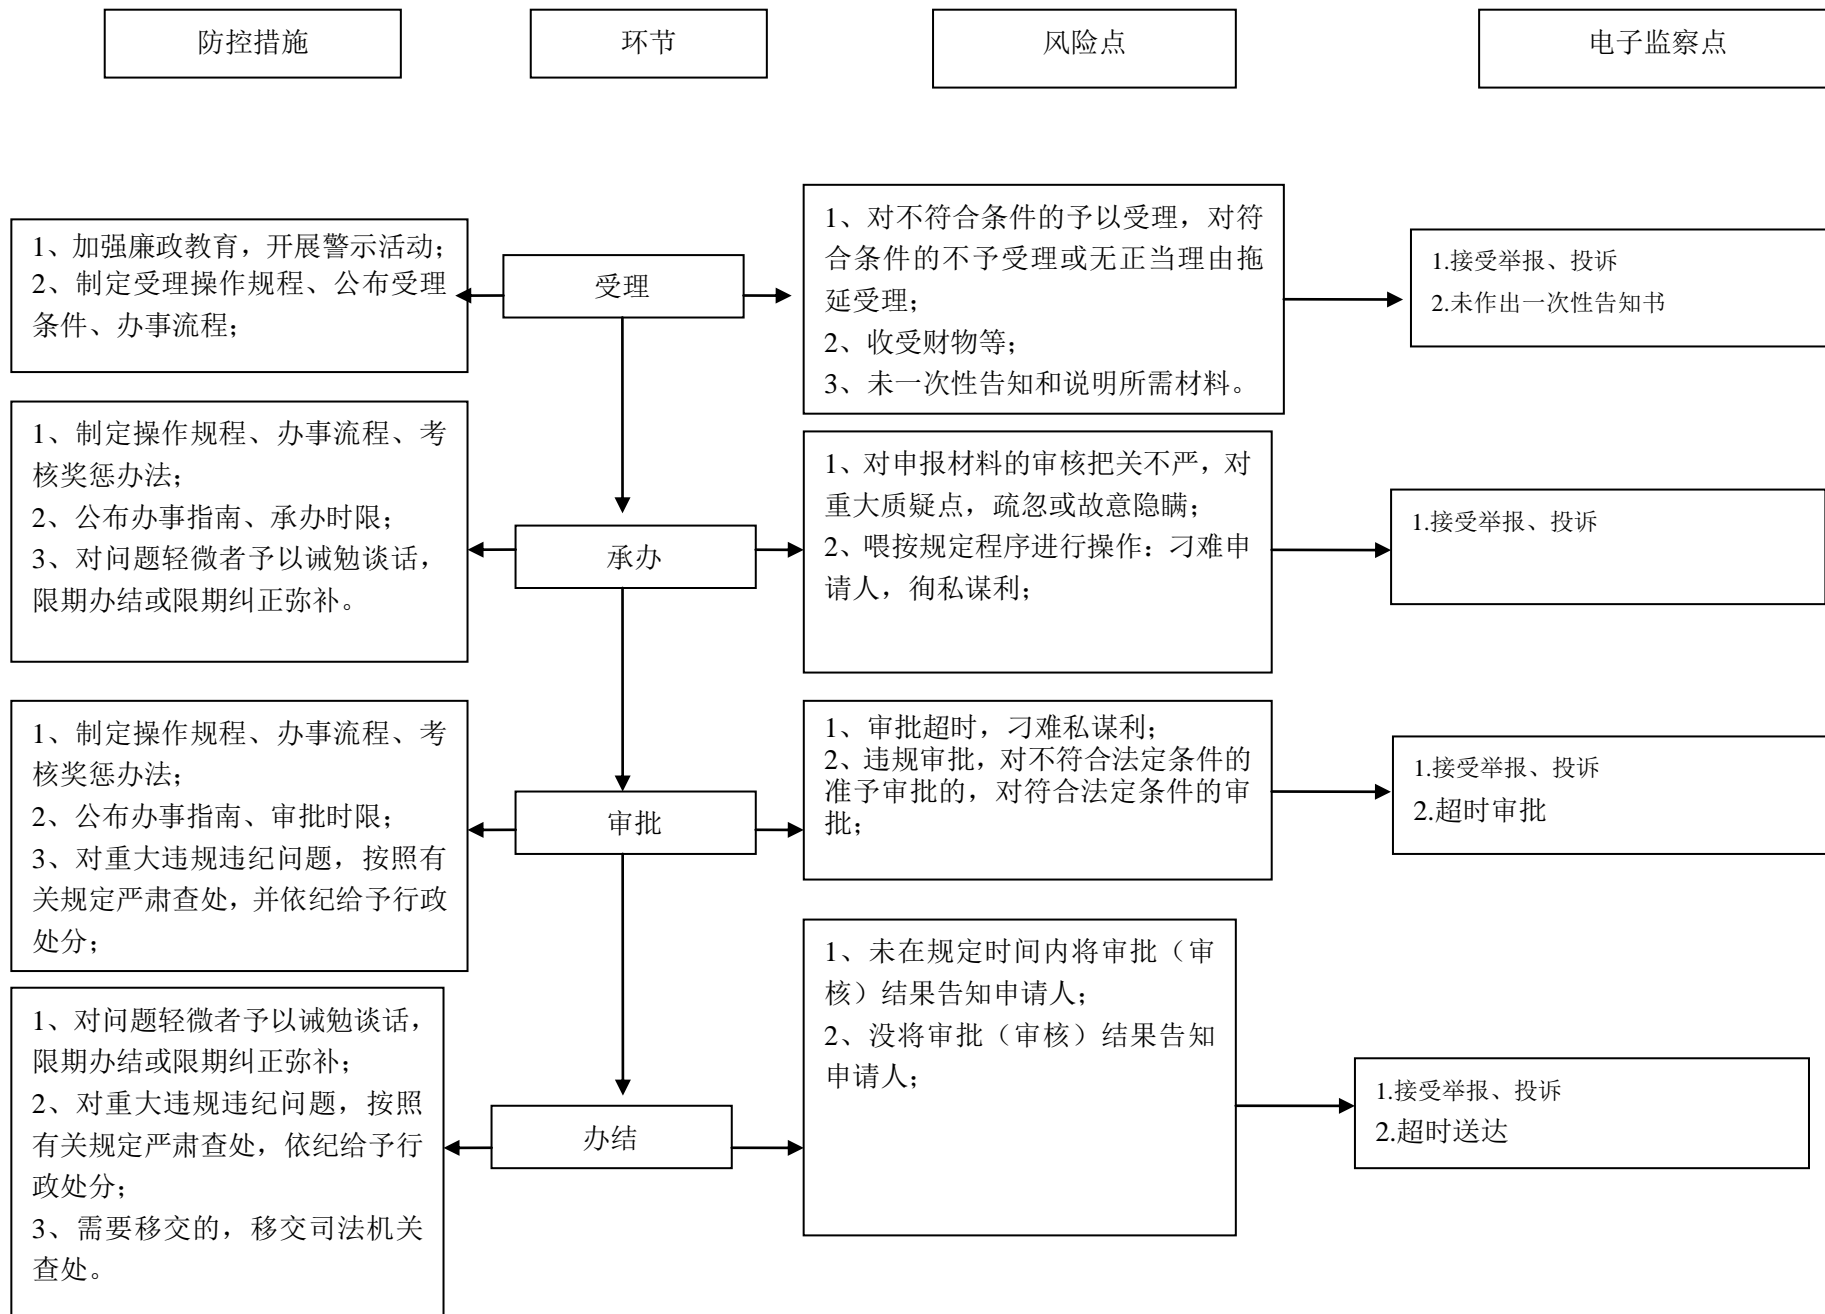

大同市公安局平城区分局其他类 1 廉政风险防控图