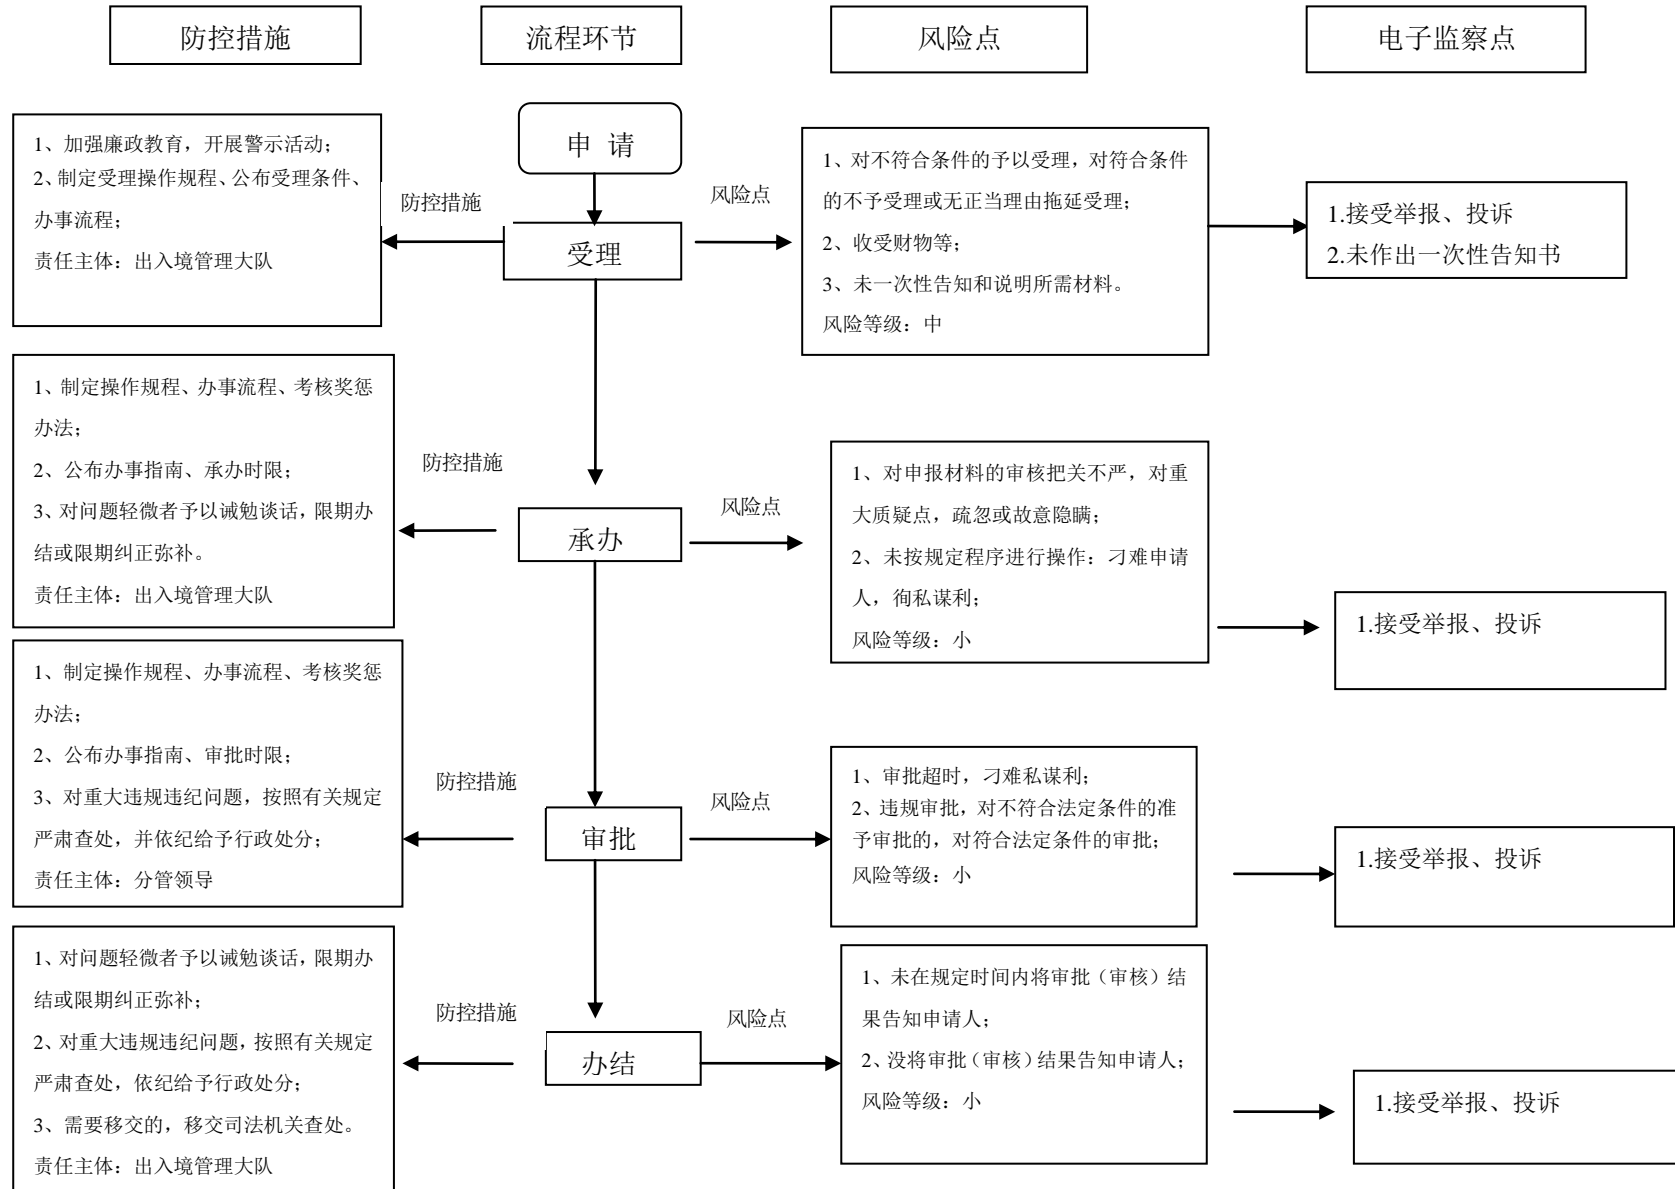

大同市公安局平城区分局

行政许可类（1）- “特种行业许可证核发（旅馆业、典当业）” 廉政风险防控图

大同市公安局平城区分局行政许可类（2）-“大型焰火晚会、大型烟花燃放、集会游行示威、大型群众性活动安全许可”廉政风险防控图

大同市公安局平城区分局行政许可类 3、4、6 廉政风险防控图

大同市公安局平城区分局

行政许可类（5）- “爆破作业单位许可证” 廉政风险防控图

大同市公安局平城区分局

行政许可类（7）-“枪支弹药运输(携运)许可”廉政风险防控图