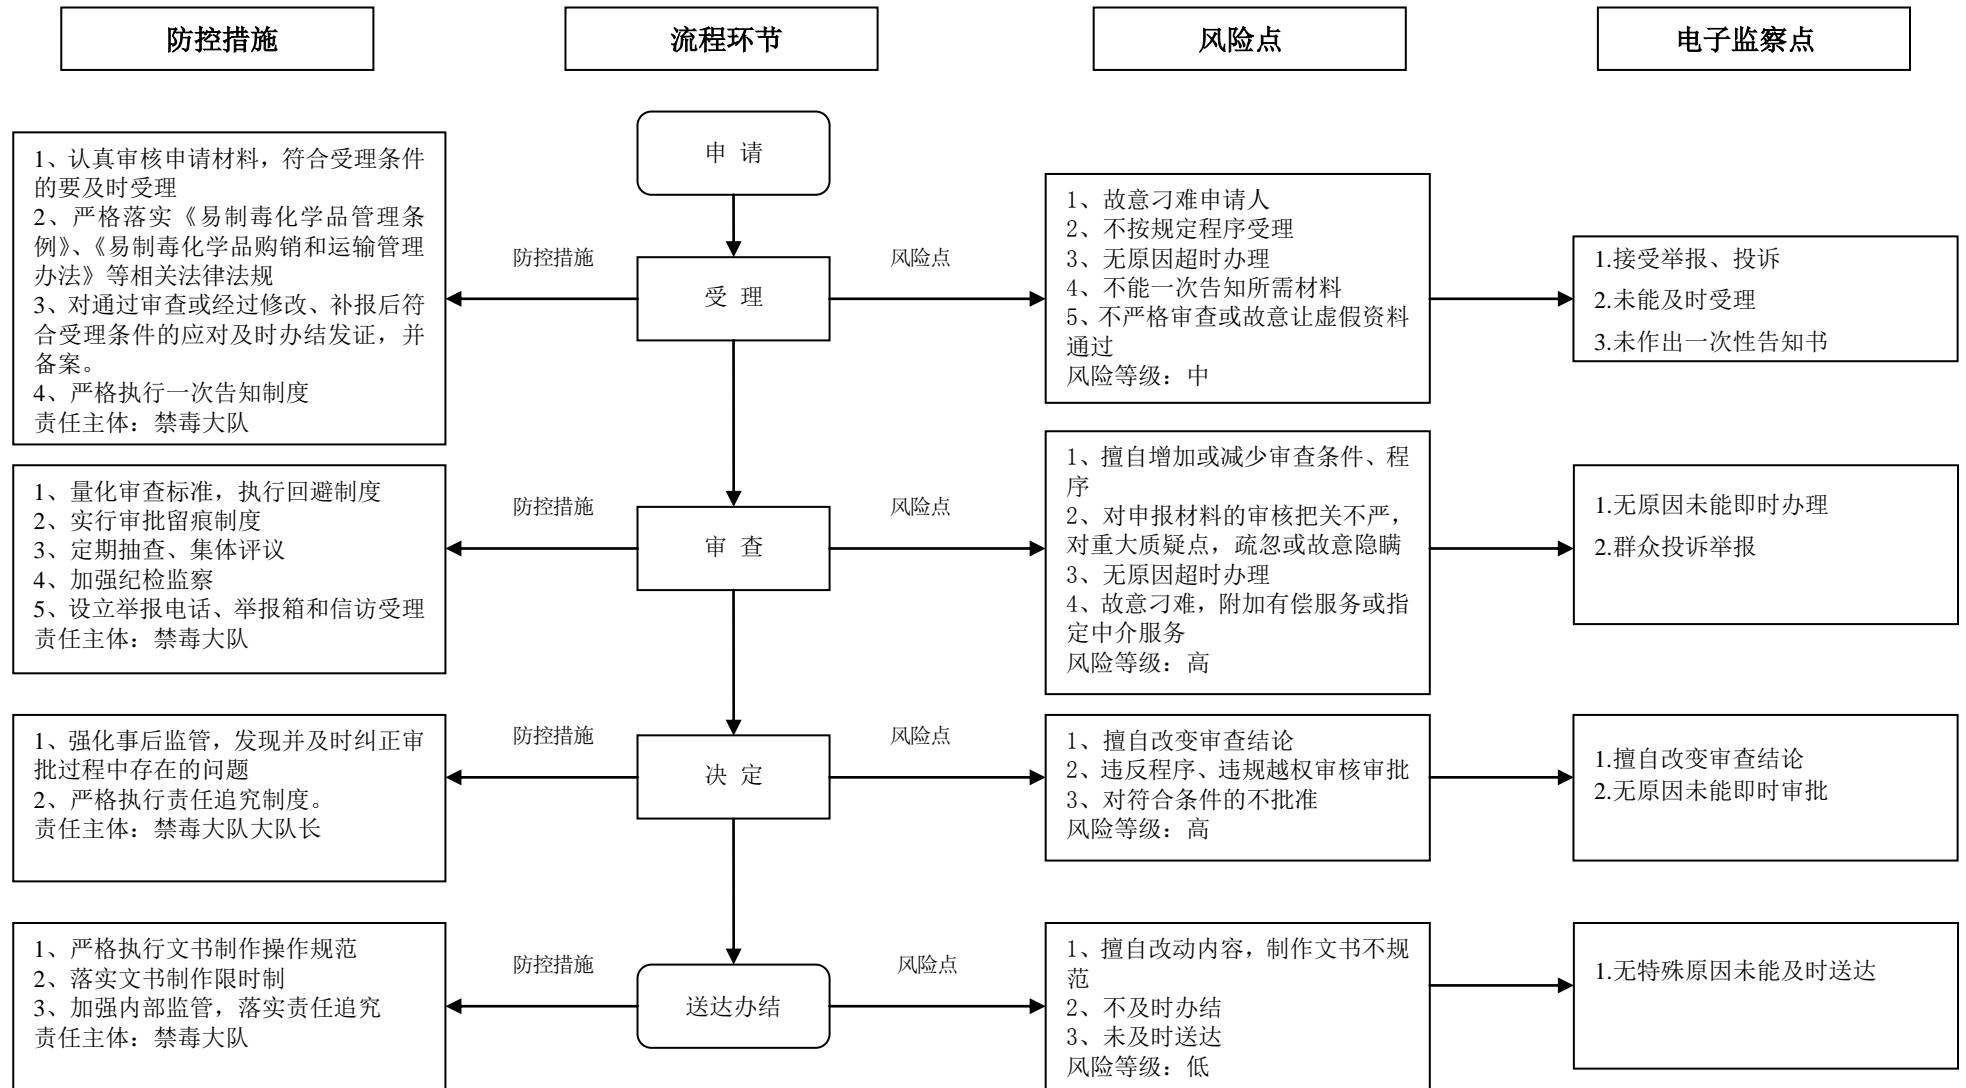

大同市公安局平城区分局行政强制类 30 行政强制防控图

大同市公安局平城区分局行政强制类 31 廉政风险防控图

大同市公安局平城区分局其他类 1 廉政风险防控图

大同市公安局平城区分局其他类 2 廉政风险防控图

大同市公安局平城区其他类3 廉政风险防控图

大同市公安局平城区分局征收征用类 1 廉政风险防控图

大同市公安局平城区分局征收征用类 2 廉政风险防控图