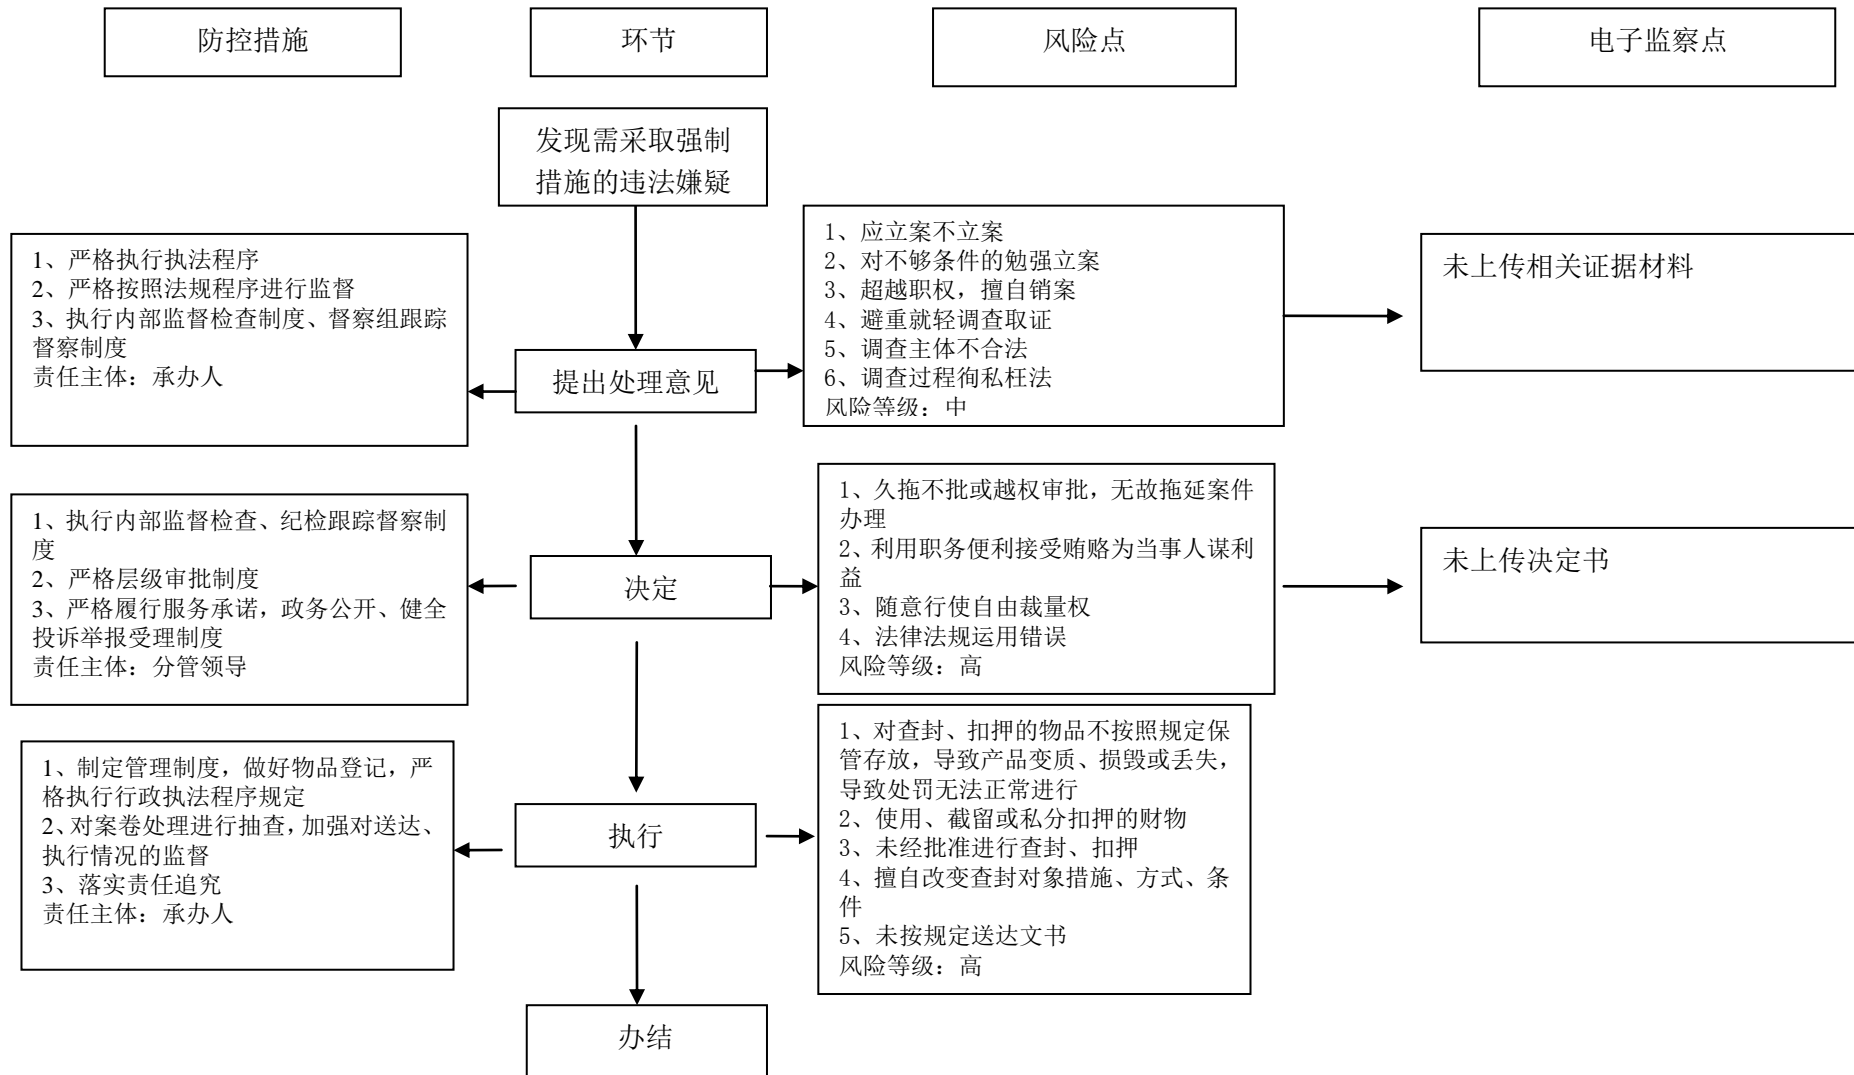

大同市公安局平城区分局行政强制类 10 廉政风险防控图